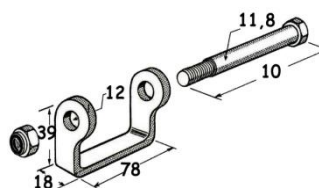

ΒΑΣΗ ΚΟΛΛΗΤΗ

ΚΩΔ: 008.270.004 (2ΤΕΜ)

(gr.320)