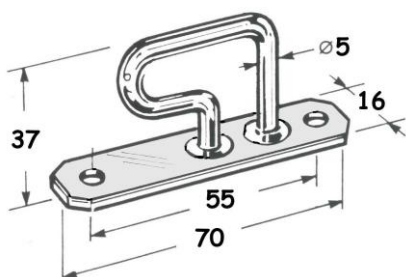

ΓΑΝΤΖΟΣ

ΚΩΔ: 008.827.000 (gr. 37)