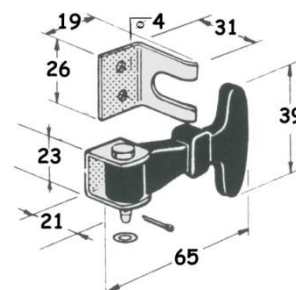

ΚΟΜΠΛΕ ΚΩΔ: 001.310.006

12cm (gr.100)

ΚΟΜΠΛΕ ΚΩΔ: 001.310.012

15cm (gr.120)

ΒΑΣΗ 2ΤΕΜ. ΚΩΔ: 000.310.000

ΣΚΕΤΟ ΛΑΣΤΙΧΟ ΚΩΔ: 000.310.015

19cm (gr.200)

ΚΟΜΠΛΕ ΚΩΔ: 001.310.019