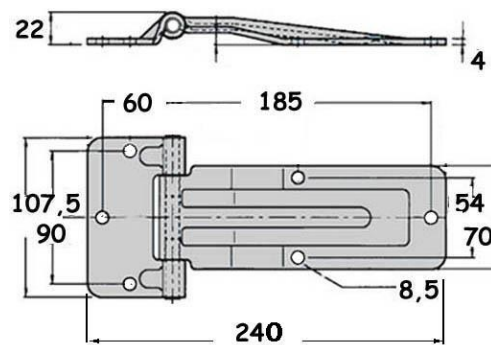

ΙΝΟΧ

ΚΩΔ: 020.262.000 (240mm)

(gr.660)