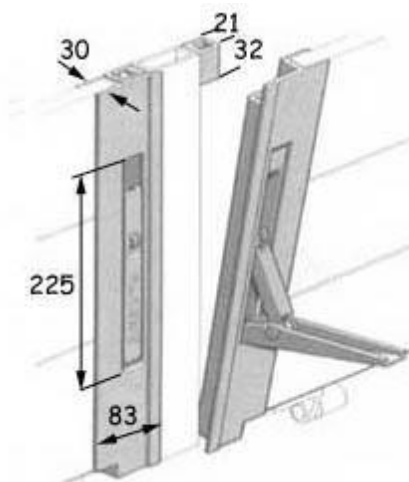

ΚΩΔ: 017.409.002

(gr.1300)

(L)80 X 85 X 30

ΑΡΙΣΤΕΡΟ

ΚΩΔ: 017.410.001

ΔΕΞΙ

ΚΩΔ: 017.410.002

(gr.2000)