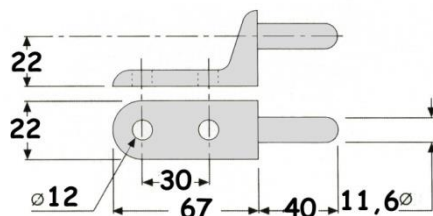

ΚΩΔ: 001.303.100 ΚΟΜΠΛΕ

(gr.520)