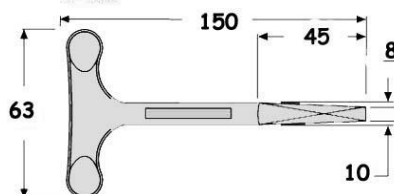

ΜΕΓΑΛΟ

ΚΩΔ: 001.720.001

(gr.100)