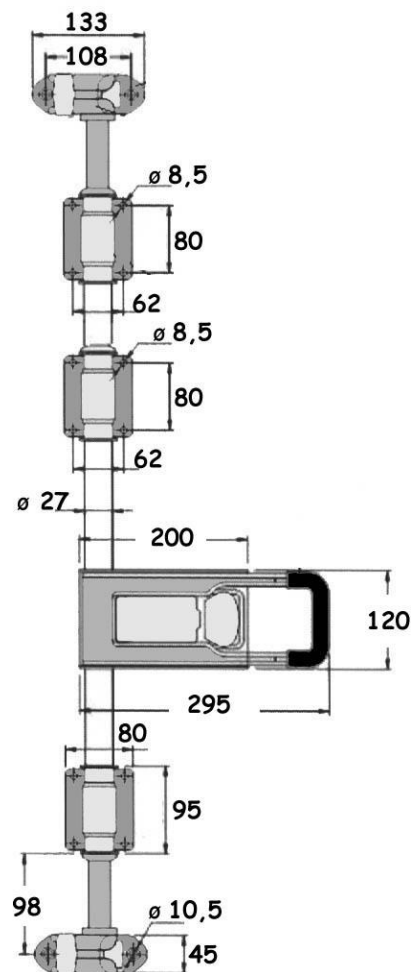

DOOR GEAR ΕΞΩΤΕΡΙΚΟ (ΓΙΑ ΣΩΛΗΝΑ Ø27)

ΜΕΓΑΛΟ

ΓΑΛΒΑΝΙΖΕ ΑΡΙΣΤΕΡΟ - ΔΕΞΙ
ΚΩΔ: 008.135.000
(gr.5,600)

ΜΕΓΑΛΟ ΜΕ ΧΟΥΦΤΑ

ΙΝΟΧ ΑΡΙΣΤΕΡΟ - ΔΕΞΙ
ΚΩΔ: 020.141.000
(gr.5,600)

ΑΦΟΙ ΦΡΑΓΓΙΑ Ε.Ε.

ΕΙΣΑΓΩΓΗ - ΕΜΠΟΡΙΑ
ΕΙΔΩΝ ΑΜΑΞΟΠΟΙΪΑΣ