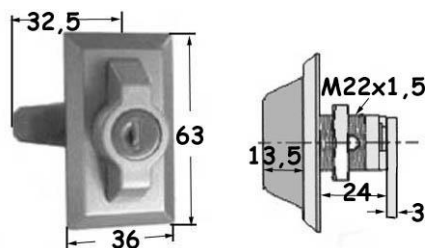

ΜΕ ΛΑΒΗ

ΚΩΔ: 015.631.000