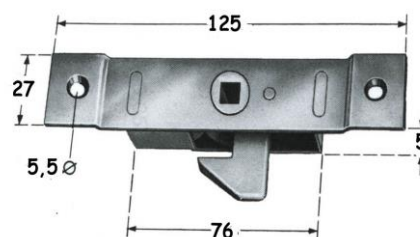

(gr.1040)

ΜΗΚΟΣ ΝΤΙΖΑΣ ΑΝΟΙΓΜΕΝΗ 95cm

ΑΦΟΙ ΦΡΑΓΓΙΑ Ε.Ε.

ΕΙΣΑΓΩΓΗ - ΕΜΠΟΡΙΑ
ΕΙΔΩΝ ΑΜΑΞΟΠΟΙΪΑΣ

ΓΛΩΣΣΕΣ

ΜΕΓΑΛΗ ΜΕ ΑΓΚΙΣΤΡΟ

ΑΡΙΣΤΕΡΗ ΚΩΔ: 004.641.001

(gr.217)