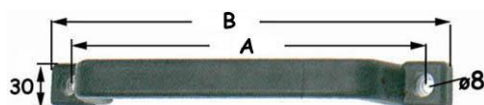

162mm ΑΛΟΥΜΙΝΙΟ ΜΑΥΡΗ

ΚΩΔ: 008.807.00

(gr. 75)

ΜΑΥΡΗ [ΜΕΤΑΛΛΟ-ΠΛΑΣΤΙΚΟ]

ΚΩΔ: 008.804.001

[A: 160mm, B: 190mm](gr. 180)

ΚΩΔ: 008.804.000

[A: 250mm, B: 280mm](gr. 240)