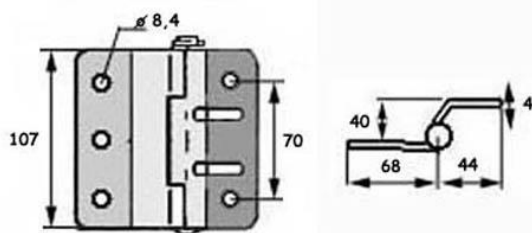

ΙΡΙΔΙΟ ΚΩΔ: 022.210.088 (88mm)
(gr.700)

ΓΑΛΒΑΝΙΖΕ ΚΩΔ: 008.210.100 (100mm)
(gr.580)

ΔΙΑΦΟΡΕΤΙΚΟ ΕΠΙΠΕΔΟ

ΓΑΛΒΑΝΙΖΕ ΚΩΔ: 008.210.107 (107mm)
(gr.660)

ΓΑΛΒΑΝΙΖΕ (ΒΑΜΜΕΝΟ)
(0.59m X 100mm X 3mm)
ΚΩΔ: 022.210.000