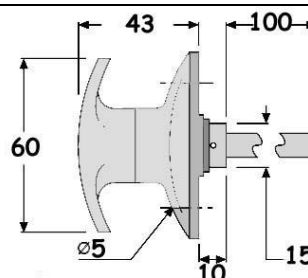

ΜΙΚΡΗ ΤΑΥ

ΜΕ ΚΛΕΙΔΙ 38mm

ΚΩΔ: 001.711.000

(gr.230)