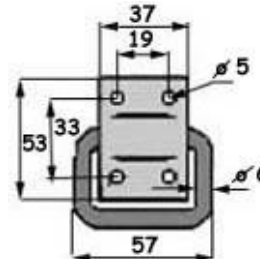

ΙΜΑΝΤΑ ΠΤΥΣΣΟΜΕΝΗ 6MM

ΚΩΔ: 001.828.002 (gr. 70)