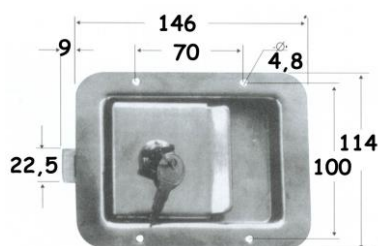

(140mm X 108mm)

INOX
(gr.480)

ΚΩΔ: 008.655.001

(146mm X 114mm)

ΓΑΛΒΑΝΙΖΕ

ΚΩΔ: 008.656.000

(gr.580)

(170mm X 111mm)