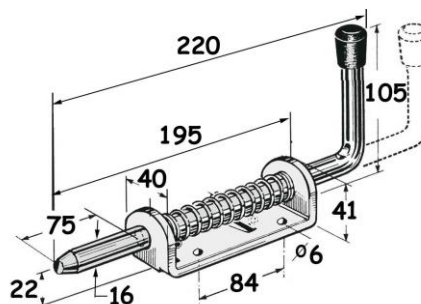

ΚΩΔ: 017.190.001

(gr.360)

ΜΕΓΑΛΟΣ ΓΑΛΒΑΝΙΖΕ

ΚΩΔ: 008.181.001

(gr.680)

ΑΦΟΙ ΦΡΑΓΓΙΑ Ε.Ε.

ΕΙΣΑΓΩΓΗ - ΕΜΠΟΡΙΑ
ΕΙΔΩΝ ΑΜΑΞΟΠΟΙΪΑΣ

ΛΑΒΕΣ