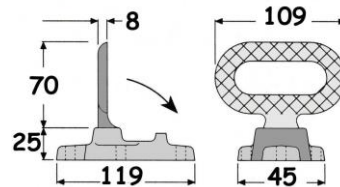

5,00€+Φ.Π.Α.

ΑΦΟΙ ΦΡΑΓΓΙΑ Ε.Ε.

ΕΙΣΑΓΩΓΗ - ΕΜΠΟΡΙΑ
ΕΙΔΩΝ ΑΜΑΞΟΠΟΙΪΑΣ

ΣΚΑΛΙΑ ΠΤΥΣΣΟΜΕΝΑ

ΜΙΝΙ Β/Τ

ΚΩΔ: 008.834.000

(gr. 460)

ΜΙΚΡΟ