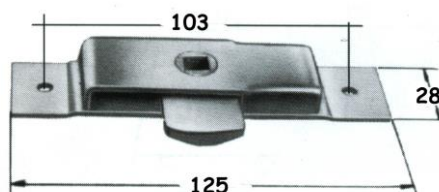

ΜΕΓΑΛΗ

ΚΩΔ: 011.640.000

(gr.165)