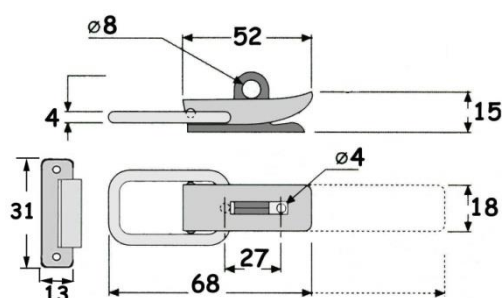

ΣΙΔΕΡΕΝΙΟ/ΑΧΡΩΜΟ

ΣΩΜΑ ΚΩΔ: 001.320.000

(gr.50)

ΑΝΤΙΚΡΙΣΜΑ ΚΩΔ: 001.320.001

(gr.10)