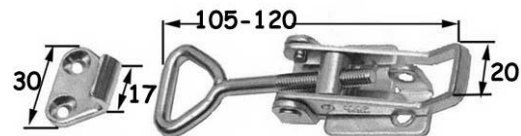

ΑΦΟΙ ΦΡΑΓΓΙΑ Ε.Ε.

ΕΙΣΑΓΩΓΗ - ΕΜΠΟΡΙΑ
ΕΙΔΩΝ ΑΜΑΞΟΠΟΙΪΑΣ

ΚΛΕΙΣΤΡΑ ΡΥΘΜΙΖΟΜΕΝΑ ΘΗΛΕΙΑ

ΜΙΚΡΟ

ΓΑΛΒ. ΚΟΜΠΛΕ ΚΩΔ: 015.380.000
(gr.50)

ΙΝΟΧ ΚΟΜΠΛΕ ΚΩΔ: 008.394.000
(gr.50)

ΜΕΣΑΙΟ

ΓΑΛΒ. ΚΟΜΠΛΕ ΚΩΔ: 008.381.000
(gr.100)