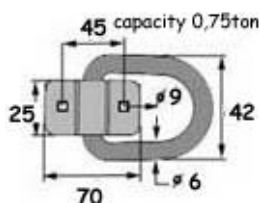

ΠΤΥΣΣΟΜΕΝΗ 2 ΤΕΜ. 6MM

ΚΩΔ: 017.828.001 (gr.70)