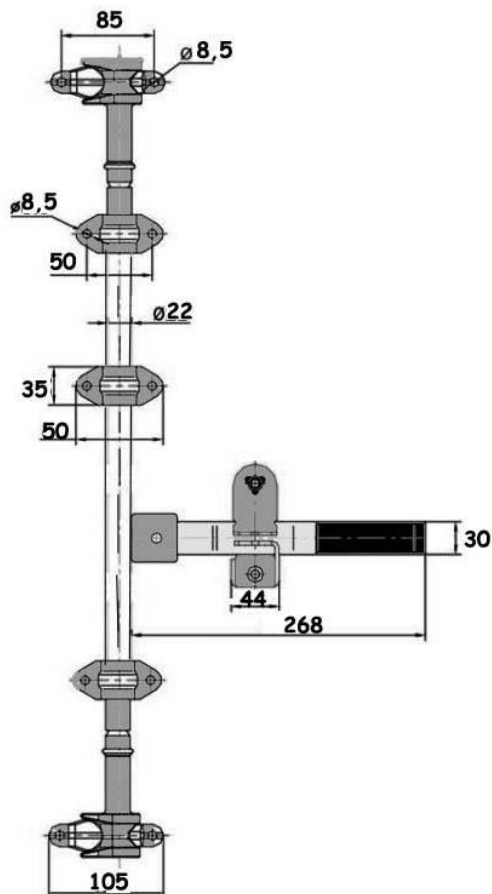

DOOR GEAR

ΓΑΛΒΑΝΙΖΕ

ΑΡΙΣΤΕΡΟ - ΔΕΞΙ

ΚΩΔ: 017.131.000

(gr.2,020)