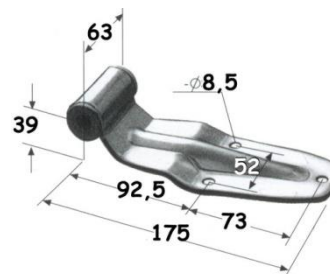

ΓΑΛΒΑΝΙΖΕ

ΚΩΔ: 008.270.001 (250mm)

(gr.980)