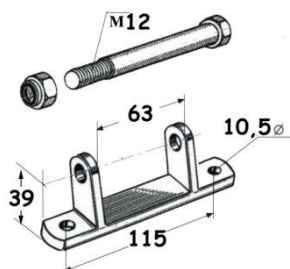

ΑΦΟΙ ΦΡΑΓΓΙΑ Ε.Ε.

ΕΙΣΑΓΩΓΗ - ΕΜΠΟΡΙΑ
ΕΙΔΩΝ ΑΜΑΞΟΠΟΙΪΑΣ

ΜΕΝΤΕΣΕΔΕΣ ΜΕΓΑΛΟΙ

ΒΑΣΗ ΒΙΔΩΤΗ

ΓΑΛΒΑΝΙΖΕ ΚΩΔ: 008.270.003 (2ΤΕΜ)

(gr.420)

ΒΑΣΗ ΚΟΛΛΗΤΗ

ΓΑΛΒΑΝΙΖΕ ΚΩΔ: 008.270.004 (2ΤΕΜ)

(gr.320)

ΓΑΛΒΑΝΙΖΕ

ΚΩΔ: 008.270.002 (175mm)

(gr.580)

ΓΑΛΒΑΝΙΖΕ

ΚΩΔ: 008.270.001 (250mm)

(gr.980)

ΓΑΛΒΑΝΙΖΕ

ΚΩΔ: 017.270.000 (300mm)

(gr.700)

Σελίδα - Β5 -

ΣΠΥΡΟΥ ΠΑΤΣΗ 11 - ΑΘΗΝΑ 104 47 • ΤΗΛ: 210 -34.66.386 / 210 -34.25.848

<http://www.fraggias.gr> • email: info@fraggias.gr