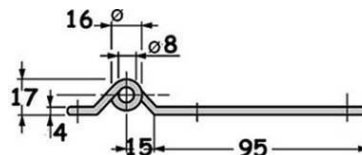

ΑΦΟΙ ΦΡΑΓΓΙΑ Ε.Ε.

ΕΙΣΑΓΩΓΗ - ΕΜΠΟΡΙΑ
ΕΙΔΩΝ ΑΜΑΞΟΠΟΙΪΑΣ

ΜΕΝΤΕΣΕΔΕΣ ΙΣΙΟΙ

ΜΙΚΡΟΙ

ΓΑΛΒΑΝΙΖΕ

ΚΩΔ: 017.250.100 (140mm)

(gr.200)

ΙΝΟΧ

ΚΩΔ: 017.251.001 (140mm)

(gr.180)

ΓΑΛΒΑΝΙΖΕ

ΚΩΔ: 017.250.000 (140,5mm)

(gr.240)

ΙΝΟΧ

ΚΩΔ: 017.251.000 (140,5mm)

(gr.220)