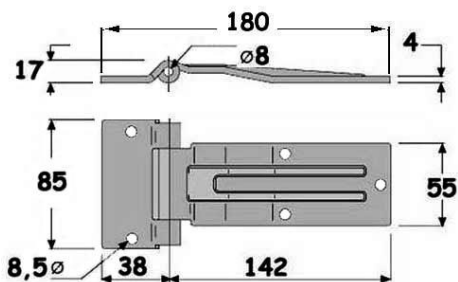

ΙΝΟΧ

ΚΩΔ: 008.262.000 (180mm)

(gr.400)