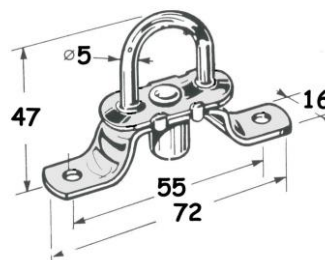

ΠΕΡΙΣΤΡΕΦΟΜΕΝΗ

ΚΩΔ: 008.825.003 (gr. 44)