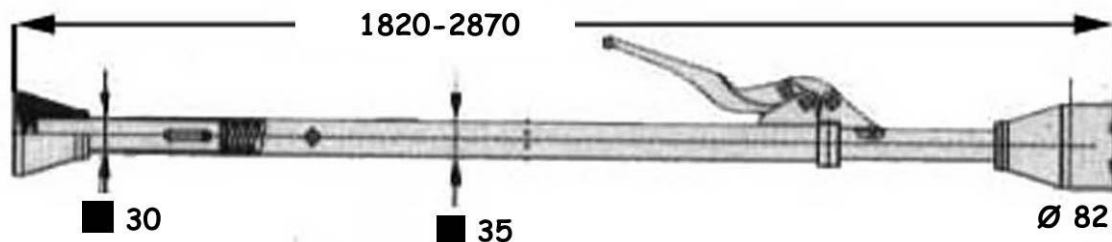

ΣΙΔΕΡΕΝΙΑ ΤΕΤΡΑΓΩΝΗ ΚΩΔ: 017.156.100 (gr.6,420)