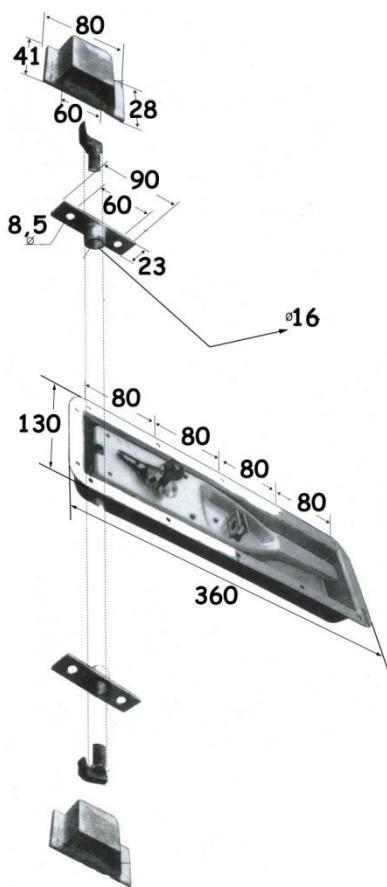

DOOR GEAR

ΧΩΝΕΥΤΟ

ΓΑΛΒΑΝΙΖΕ

ΚΩΔ: 008.145.000

(gr.2,400)