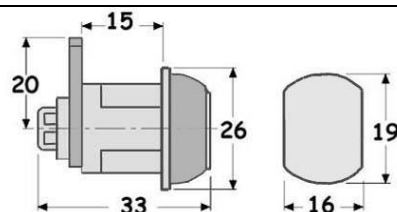

ΜΕ ΓΛΩΣΣΑ (ΧΟΥΦΤΑΣ)

ΜΕ ΚΛΕΙΔΙ ΚΩΔ: 001.631.001
ΙΔΙΟ ΚΛΕΙΔΙ ΚΩΔ: 001.631.002
(gr.60)