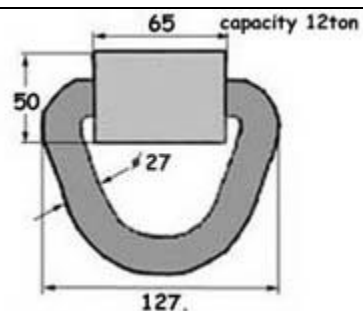

ΠΤΥΣΣΟΜΕΝΗ FERRY ΚΟΛΛΗΤΗ

ΚΩΔ: 017.828.100 (gr.1,900)