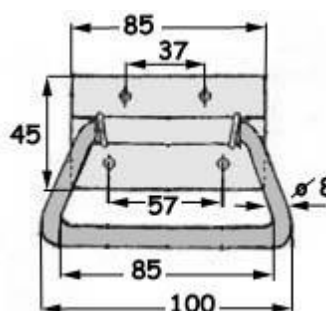

ΕΞΩΤΕΡΙΚΗ ΓΑΛΒΑΝΙΖΕ

ΚΩΔ: 017.800.000

(gr. 140)