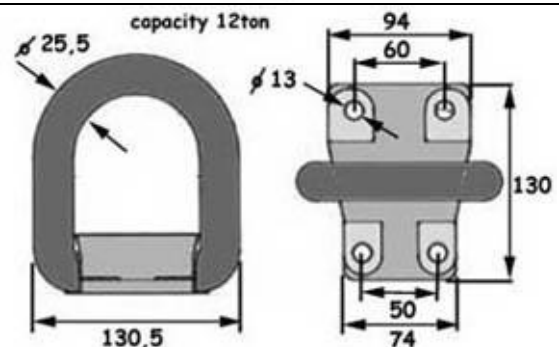

ΠΤΥΣΣΟΜΕΝΗ FERRY ΒΙΔΩΤΗ

ΚΩΔ: 017.828.101 (gr.2,020)