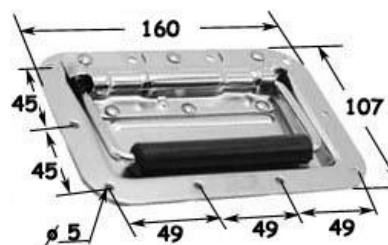

ΧΩΝΕΥΤΗ ΠΤΥΣΣΟΜΕΝΗ ΝΙΚΕΛ

ΚΩΔ: 020.802.000

(gr. 370)