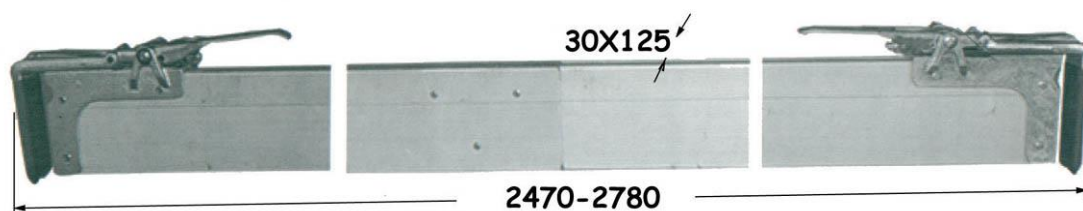

ΜΠΑΡΑ ΞΥΛΙΝΗΣ ΚΑΡΟΤΣΑΣ

ΚΩΔ: 017.157.000 (gr.6,780)

ΑΝΤΑΛΛΑΚΤΙΚΟ ΚΛΕΙΣΤΡΟ ΜΠΑΡΑΣ ΚΩΔ:008.157.100 (gr.2,960)