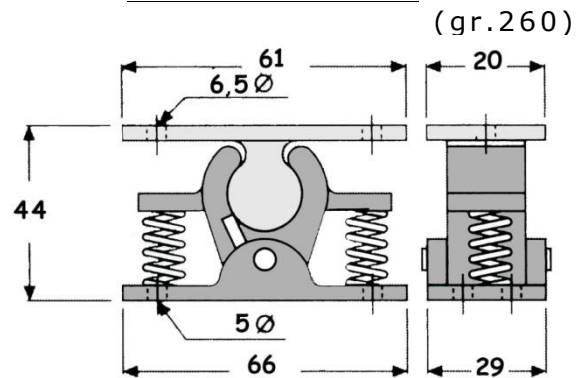

(gr.620)

ΑΦΟΙ ΦΡΑΓΓΙΑ Ε.Ε.

ΕΙΣΑΓΩΓΗ - ΕΜΠΟΡΙΑ
ΕΙΔΩΝ ΑΜΑΞΟΠΟΙΪΑΣ

DOOR HOLDER

ΚΟΥΜΠΩΤΟ ΠΛΑΣΤΙΚΟ

ΚΟΜΠΛΕ ΚΩΔ: 017.110.100

ΚΟΥΜΠΩΤΟ ΜΕΤΑΛΛΙΚΟ

ΚΟΜΠΛΕ ΚΩΔ: 017.111.100