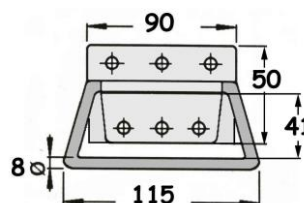

ΕΞΩΤΕΡΙΚΗ ΙΝΟΧ

ΚΩΔ: 008.800.001

(gr. 180)