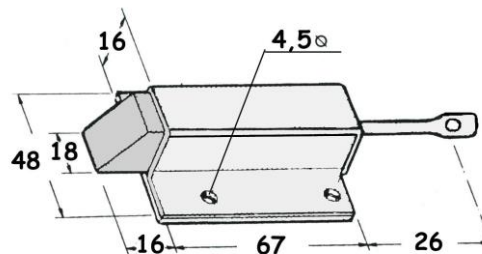

ΓΙΑ ΝΤΙΖΕΣ

ΚΩΔ: 013.172.000 (67mm)

(gr. 120)