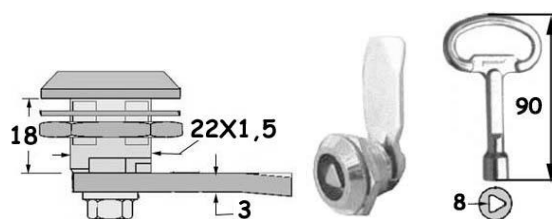

ΚΑΡΕ ΚΛΕΙΔΙ

ΚΛΕΙΔΑΡΙΑ ΚΩΔ: 015.632.000
(gr.80)

ΚΛΕΙΔΙ ΚΩΔ: 015.632.001
(gr.50)

ΤΡΙΓΩΝΟ ΚΛΕΙΔΙ

ΚΛΕΙΔΑΡΙΑ ΚΩΔ: 015.637.000

ΚΛΕΙΔΙ ΚΩΔ: 015.637.001

ΠΕΙΡΟΣ ΚΛΕΙΔΙ

ΚΛΕΙΔΑΡΙΑ ΚΩΔ: 015.638.000