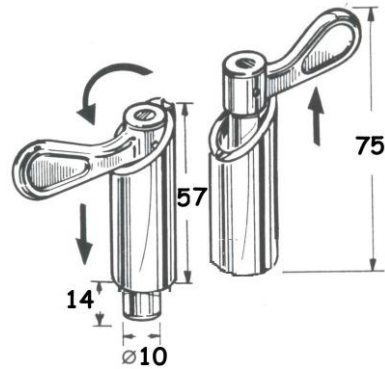

(gr. 160)

ΑΦΟΙ ΦΡΑΓΓΙΑ Ε.Ε.

ΕΙΣΑΓΩΓΗ - ΕΜΠΟΡΙΑ
ΕΙΔΩΝ ΑΜΑΞΟΠΟΙΪΑΣ

ΣΥΡΤΕΣ ΒΑΡΕΩΣ ΤΥΠΟΥ

ΜΙΚΡΟΣ ΜΕ ΛΑΒΗ

ΚΩΔ: 008.182.000

(gr. 130)

ΜΕΓΑΛΟΣ