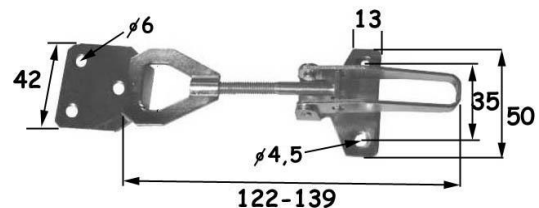

ΙΝΟΧ ΚΟΜΠΛΕ ΚΩΔ: 008.395.000
(gr.100)

ΜΕΓΑΛΟ

ΓΑΛΒ. ΚΟΜΠΛΕ ΚΩΔ: 024.382.000
(gr.240)

ΙΝΟΧ ΚΟΜΠΛΕ ΚΩΔ: 008.396.000
(gr.180)

ΚΥΨΕΛΩΝ

ΚΟΜΠΛΕ ΚΩΔ: 000.500.000
(gr.80)

ΑΦΟΙ ΦΡΑΓΓΙΑ Ε.Ε.

ΕΙΣΑΓΩΓΗ - ΕΜΠΟΡΙΑ
ΕΙΔΩΝ ΑΜΑΞΟΠΟΙΪΑΣ