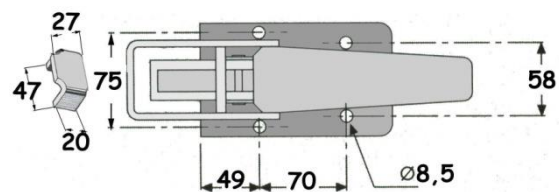

ΣΩΜΑ

ΚΩΔ: 017.530.000

(gr.920)