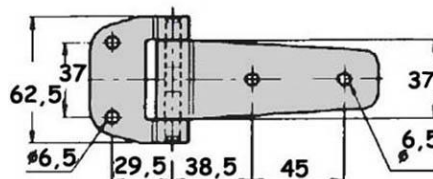

ΙΝΟΧ

ΚΩΔ: 017.251.000 (140,5mm)

(gr.220)