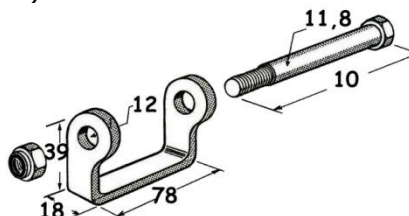

ΒΑΣΗ ΚΟΛΛΗΤΗ

ΓΑΛΒΑΝΙΖΕ ΚΩΔ: 008.270.004 (2ΤΕΜ)

(gr.320)

ΓΑΛΒΑΝΙΖΕ

ΚΩΔ: 008.270.002 (175mm)

(gr.580)