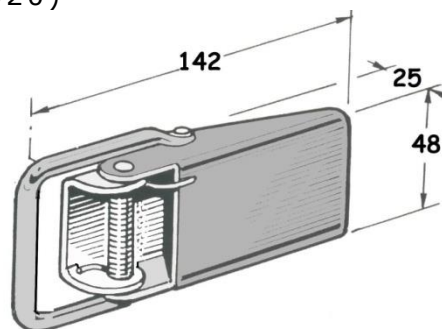

ΚΛΕΙΣΤΡΑ ΜΕΤΑΛΛΙΚΑ ΜΕΓΑΛΑ

ΜΕ ΕΛΑΤΗΡΙΟ ΛΟΥΚΕΤΟΥ

ΚΟΜΠΛΕ
(gr.340)

ΚΩΔ: 024.361.000

ΜΕ ΕΛΑΤΗΡΙΟ ΧΩΡΙΣ ΛΟΥΚΕΤΟ

ΚΟΜΠΛΕ
(gr.320)

ΚΩΔ: 008.360.000

ΑΝΤΙΚΡΙΣΜΑ ΙΣΙΟ