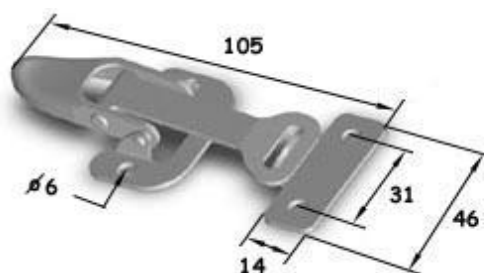

ΚΟΜΠΛΕ ΚΩΔ: 000.501.000

(gr.60)

INOX

ΚΟΜΠΛΕ ΚΩΔ: 008.322.000

(gr.65)

ΟΡΙΖΟΝΤΙΑ ΒΑΣΗ ΓΑΛΒΑΝΙΖΕ

ΚΩΔ: 019.336.000

(gr.60)