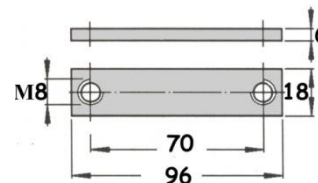

ΑΦΟΙ ΦΡΑΓΓΙΑ Ε.Ε.

ΕΙΣΑΓΩΓΗ - ΕΜΠΟΡΙΑ
ΕΙΔΩΝ ΑΜΑΞΟΠΟΙΪΑΣ

ΜΕΝΤΕΣΕΔΕΣ ΓΙΑ ΠΑΡΑΠΕΤΙΑ

ΕΛΑΦΡΥΣ ΤΥΠΟΣ (1)

ΚΩΔ: 017.300.000 / ΑΡΣΕΝΙΚΟ

(gr.240)

ΚΩΔ: 017.300.001 / ΘΗΛΥΚΟ

(gr.160)

ΚΩΔ: 017.300.002 / ΛΑΜΑΚΙ

(gr.60)

ΒΑΡΥΣ ΤΥΠΟΣ (1)

ΚΩΔ: 008.301.000 / ΑΡΣΕΝΙΚΟ

(gr.420)

ΚΩΔ: 008.301.001 / ΘΗΛΥΚΟ

(gr.360)

ΚΩΔ: 008.301.002 / ΛΑΜΑΚΙ

(gr.100)