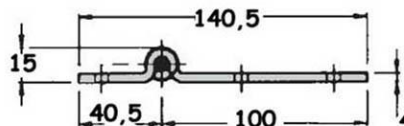

ΓΑΛΒΑΝΙΖΕ

ΚΩΔ: 017.250.000 (140,5mm)

(gr.240)