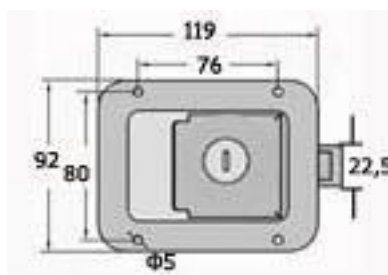

(119mm X 92mm)

ΓΑΛΒΑΝΙΖΕ

ΚΩΔ: 018.650.100

(gr.480)

INOX

ΚΩΔ: 024.650.001

(gr.480)

ΜΑΥΡΗ

ΚΩΔ: 018.650.000

(gr.480)