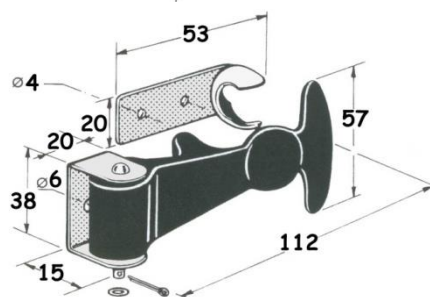

ΚΟΜΠΛΕ ΚΩΔ: 001.310.006

12cm (gr.100)

ΚΟΜΠΛΕ ΚΩΔ: 001.310.012

15cm (gr.120)

ΒΑΣΗ 2ΤΕΜ. ΚΩΔ: 000.310.000

ΣΚΕΤΟ ΛΑΣΤΙΧΟ ΚΩΔ: 000.310.015

19cm (gr.200)

ΚΟΜΠΛΕ ΚΩΔ: 001.310.019