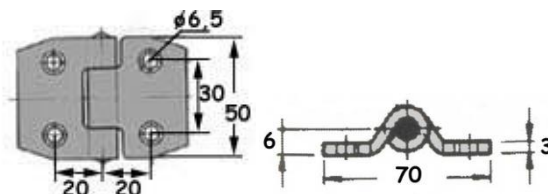

(gr.2,040)

ΑΦΟΙ ΦΡΑΓΓΙΑ Ε.Ε.

ΕΙΣΑΓΩΓΗ - ΕΜΠΟΡΙΑ
ΕΙΔΩΝ ΑΜΑΞΟΠΟΙΪΑΣ

ΜΕΝΤΕΣΕΔΕΣ ΤΥΠΟΥ ΚΑΠΩ

ΓΑΛΒΑΝΙΖΕ (50 mm) (ΚΟΝΤΟ - ΜΑΚΡΥ)

ΚΩΔ: 017.210.050 (gr.160)

ΓΑΛΒΑΝΙΖΕ (50mm)

ΚΩΔ: 017.210.052 (gr.100)