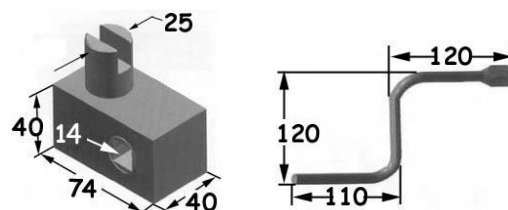

ΤΕΤΡΑΓΩΝΗ (74X40X40)

ΚΩΔ: 008.835.100/ΑΡΙΣΤΕΡΗ-ΔΕΞΙΑ

(gr. 620)

ΚΩΔ: 017.835.000/MANΙΒΕΛΑ

(gr.219)