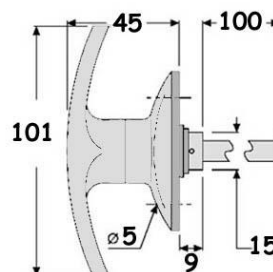

ΜΕΓΑΛΗ ΤΑΥ

ΜΕ ΚΛΕΙΔΙ 44,5mm

ΚΩΔ: 001.710.000

ΚΟΝΤΟ ΚΑΡΕ ΚΩΔ: 015.710.100

ΜΑΚΡΥ ΚΑΡΕ ΚΩΔ: 015.710.000

ΓΛΩΣΣΑ ΚΑΙ ΣΠΕΙΡΩΜΑ ΚΩΔ: 015.710.200

ΙΔΙΟ ΚΛΕΙΔΙ 44,5mm

ΚΩΔ: 001.710.001

(gr.250)