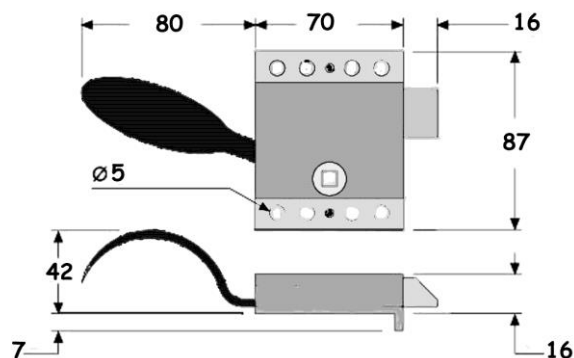

ΑΦΟΙ ΦΡΑΓΓΙΑ Ε.Ε.

ΕΙΣΑΓΩΓΗ - ΕΜΠΟΡΙΑ
ΕΙΔΩΝ ΑΜΑΞΟΠΟΙΪΑΣ

ΚΛΕΙΔΑΡΙΕΣ ΠΟΡΤΑΣ ΟΧΗΜΑΤΩΝ

ΜΕ ΜΑΥΡΟ ΕΣΩΤΕΡΙΚΟ ΧΕΡΟΥΛΙ

ΑΡΙΣΤΕΡΗ   ΚΩΔ: 001.603.001

ΔΕΞΙΑ   ΚΩΔ: 001.603.000

(gr.370)

(Η ΦΩΤΟΓΡΑΦΙΑ ΑΠΕΙΚΟΝΙΖΕΙ ΤΗΝ ΑΡΙΣΤΕΡΗ ΚΛΕΙΔΑΡΙΑ)

ΤΕΤΡΑΓΩΝΗ ΓΑΛΒΑΝΙΖΕ

ΚΩΔ: 017.610.001   (gr.260)