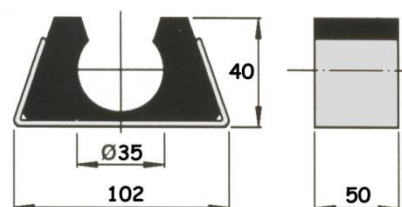

ΣΤΗΡΙΞΗΣ (gr.140)

Ø28-Ø40 ΚΩΔ: 017.311.000
ΜΗΚΟΣ ΛΑΣΤΙΧΟΥ : 7CM

Ø40-Ø60 ΚΩΔ: 017.312.000
ΜΗΚΟΣ ΛΑΣΤΙΧΟΥ : 8,5CM

ΒΑΣΗ ΑΨΙΔΑΣ

ΚΟΜΠΛΕ ΚΩΔ: 017.315.000

(gr.280)

ΑΦΟΙ ΦΡΑΓΓΙΑ Ε.Ε.

ΕΙΣΑΓΩΓΗ - ΕΜΠΟΡΙΑ
ΕΙΔΩΝ ΑΜΑΞΟΠΟΙΪΑΣ