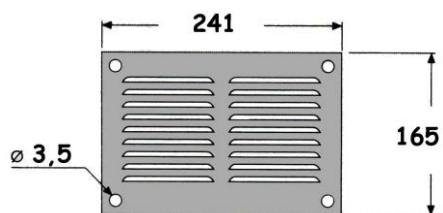

ΕΙΣΑΓΩΓΗ - ΕΜΠΟΡΙΑ
ΕΙΔΩΝ ΑΜΑΞΟΠΟΙΪΑΣ

ΠΕΡΣΙΔΕΣ

ΑΛΟΥΜΙΝΙΟΥ Νο. 1

ΚΩΔ: 001.840.000

(gr. 60)

ΑΛΟΥΜΙΝΙΟΥ Νο. 2

ΚΩΔ: 001.840.001

(gr. 70)