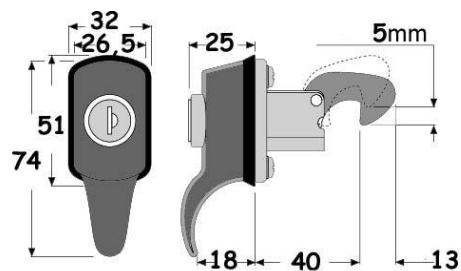

ΜΕ ΑΓΚΙΣΤΡΟ ΚΑΙ ΑΦΑΛΟ
ΠΑΤΗΤΟ ΝΙΚΕΛ

ΚΩΔ: 001.631.003
(gr.210)