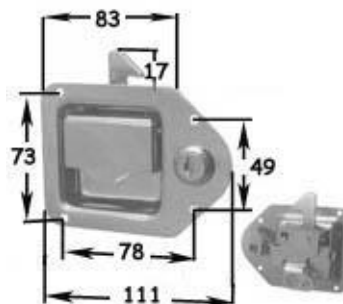

(gr.240)

(119mm X 92mm)

ΓΑΛΒΑΝΙΖΕ

ΚΩΔ: 018.650.100

(gr.480)

INOX

ΚΩΔ: 024.650.001

(gr.480)