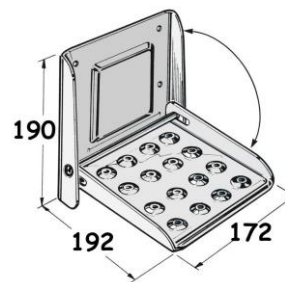

ΚΩΔ: 001.835.000

(gr. 450)

ΜΕΓΑΛΟ

ΚΩΔ: 008.836.000

(gr. 1,340)

ΣΥΡΤΑΡΩΤΟ 2 ΠΑΤΗΜΑΤΩΝ

ΚΩΔ: 008.838.002

(gr. 5,040)