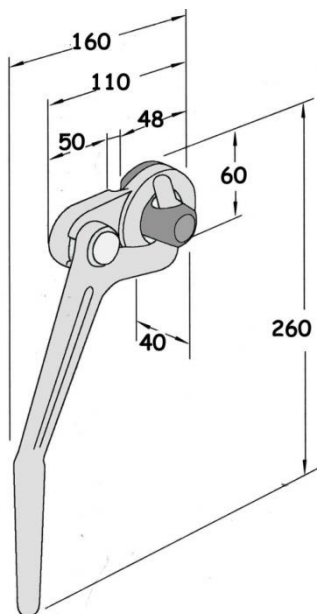

(Η ΦΩΤΟΓΡΑΦΙΑ ΑΠΕΙΚΟΝΙΖΕΙ ΤΟ ΑΡΙΣΤΕΡΟ ΚΛΕΙΣΤΡΟ)