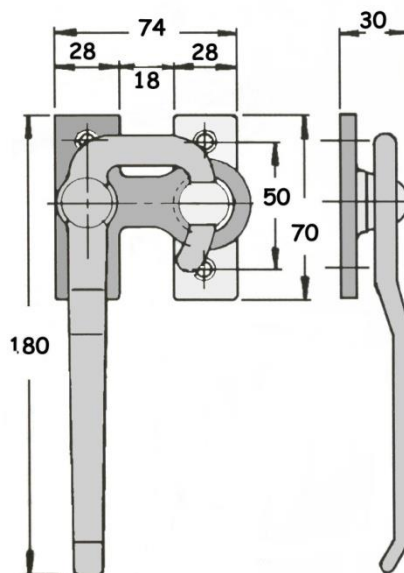

ΠΙΣΩ ΠΟΡΤΑΣ (gr. 1,100)

ΑΡΙΣΤΕΡΟ
ΔΕΞΙ

ΚΩΔ: 022.535.000
ΚΩΔ: 022.536.000

(Η ΦΩΤΟΓΡΑΦΙΑ ΑΠΕΙΚΟΝΙΖΕΙ ΤΟ ΑΡΙΣΤΕΡΟ ΚΛΕΙΣΤΡΟ)

ΠΙΣΩ ΠΟΡΤΑΣ (gr.550)

ΑΡΙΣΤΕΡΟ
ΔΕΞΙ

ΚΩΔ: 017.536.000
ΚΩΔ: 017.535.000

(Η ΦΩΤΟΓΡΑΦΙΑ ΑΠΕΙΚΟΝΙΖΕΙ ΤΟ ΔΕΞΙ ΚΛΕΙΣΤΡΟ)