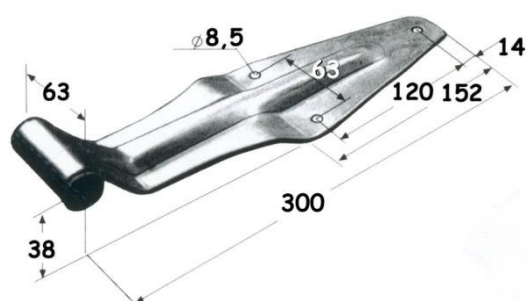

ΓΑΛΒΑΝΙΖΕ

ΚΩΔ: 008.270.001 (250mm)

(gr.980)

ΓΑΛΒΑΝΙΖΕ

ΚΩΔ: 017.270.000 (300mm)

(gr.700)

Σελίδα - Β5 -

ΣΠΥΡΟΥ ΠΑΤΣΗ 11 - ΑΘΗΝΑ 104 47 • ΤΗΛ: 210 -34.66.386 / 210 -34.25.848