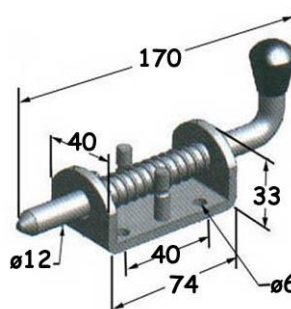

ΜΙΚΡΟΣ

ΓΑΛΒΑΝΙΖΕ

ΚΩΔ: 008.190.000

(gr.360)

ΙΝΟΧ

ΚΩΔ: 017.190.001

(gr.360)