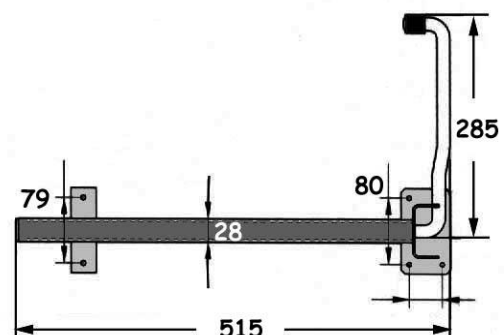

ΚΟΥΜΠΩΤΟ ΑΛΟΥΜΙΝΙΟ

ΚΟΜΠΛΕ ΚΩΔ: 018.112.100

(gr.140)

ΜΕ ΜΕΓΑΛΟ ΜΠΡΑΤΣΟ

ΚΩΔ: 008.124.000

(gr.2120)

ΑΦΟΙ ΦΡΑΓΓΙΑ Ε.Ε.

ΕΙΣΑΓΩΓΗ - ΕΜΠΟΡΙΑ
ΕΙΔΩΝ ΑΜΑΞΟΠΟΙΪΑΣ