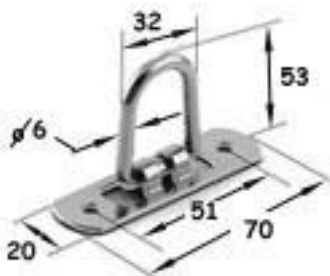

ΚΩΔ: 008.828.000 (gr. 33)

ΙΜΑΝΤΑ ΠΤΥΣΣΟΜΕΝΗ 6MM

ΚΩΔ: 001.828.002 (gr. 70)

ΠΤΥΣΣΟΜΕΝΗ 2 ΤΕΜ. ΟΡΙΖΟΝΤΙΑ

ΚΩΔ: 008.828.001 (gr. 40)

ΠΤΥΣΣΟΜΕΝΗ ΜΙΑΣ ΟΠΗΣ 6MM

ΚΩΔ: 020.828.000 (gr. 68)

ΠΤΥΣΣΟΜΕΝΗ 2 ΤΕΜ. 6MM