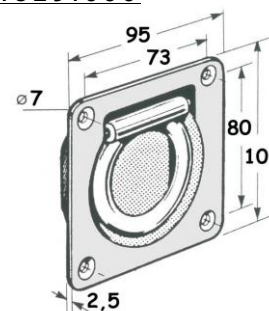

ΧΩΝΕΥΤΗ Β/Τ

ΚΩΔ: 020.829.000 (gr. 390)