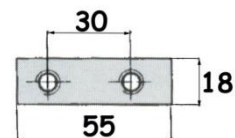

ΑΦΟΙ ΦΡΑΓΓΙΑ Ε.Ε.

ΕΙΣΑΓΩΓΗ - ΕΜΠΟΡΙΑ
ΕΙΔΩΝ ΑΜΑΞΟΠΟΙΪΑΣ

ΜΕΝΤΕΣΕΔΕΣ ΓΙΑ ΠΑΡΑΠΕΤΙΑ

ΚΩΔ: 017.302.000 / ΑΡΣΕΝΙΚΟ

(gr.210)

ΚΩΔ: 017.302.001 / ΘΗΛΥΚΟ

(gr.187)

ΚΩΔ: 017.302.002 / ΛΑΜΑΚΙ

(gr.40)

ΚΩΔ: 001.303.100 ΚΟΜΠΛΕ

(gr.520)

ΤΡΕΪΛΕΡ

ΚΩΔ: 000.304.000 ΚΟΜΠΛΕ

(gr.280)