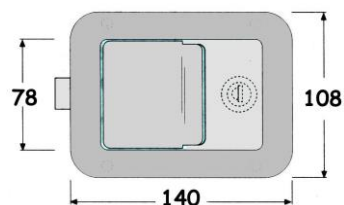

(140mm X 108mm)

INOX
(gr.480)

ΚΩΔ: 008.655.001

(146mm X 114mm)

ΓΑΛΒΑΝΙΖΕ

ΚΩΔ: 008.656.000

(gr.580)

(170mm X 111mm)