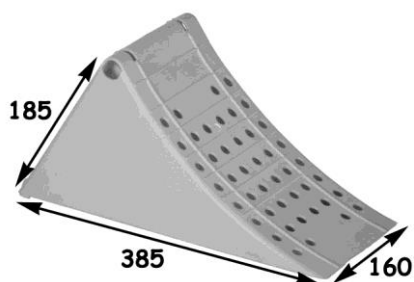

ΤΑΚΟΣ ΠΛΑΣΤΙΚΟΣ ΜΙΚΡΟΣ

ΚΩΔ: 008.850.000

(gr.1,260)