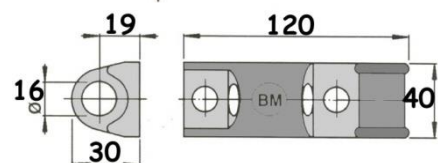

ΚΩΔ: 008.301.001 / ΘΗΛΥΚΟ

(gr.360)