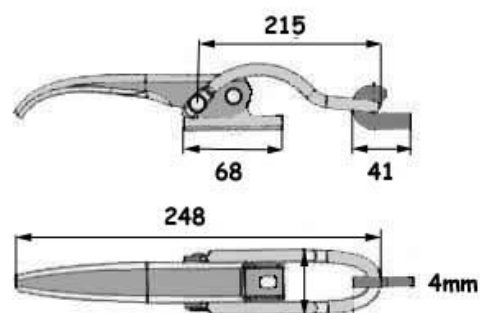

ΜΕ ΑΝΤΙΚΡΙΣΜΑ

ΚΟΜΠΛΕ

ΚΩΔ: 019.531.000

(gr.360)