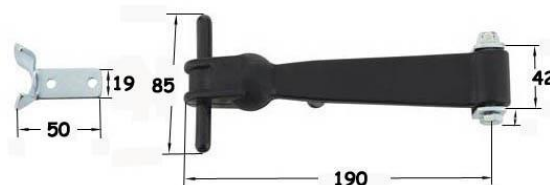

ΣΤΗΡΙΞΗΣ (gr.140)

Ø28-Ø40 ΚΩΔ: 017.311.000
ΜΗΚΟΣ ΛΑΣΤΙΧΟΥ : 7CM

Ø40-Ø60 ΚΩΔ: 017.312.000
ΜΗΚΟΣ ΛΑΣΤΙΧΟΥ : 8,5CM

ΒΑΣΗ ΑΨΙΔΑΣ

ΚΟΜΠΛΕ ΚΩΔ: 017.315.000

(gr.280)

ΑΦΟΙ ΦΡΑΓΓΙΑ Ε.Ε.

ΕΙΣΑΓΩΓΗ - ΕΜΠΟΡΙΑ
ΕΙΔΩΝ ΑΜΑΞΟΠΟΙΪΑΣ