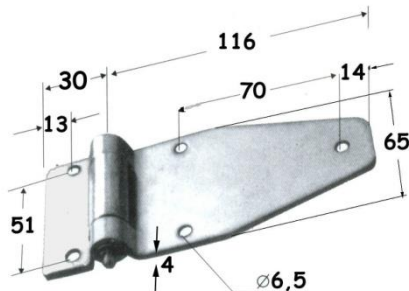

ΜΕΝΤΕΣΕΔΕΣ ΤΥΠΟΥ ΚΑΠΩ

ΚΟΝΤΟ - ΜΑΚΡΥ

ΓΑΛΒΑΝΙΖΕ ΚΩΔ: 017.210.065 (65mm)
ΙΝΟΧ ΚΩΔ: 022.210.165 (65mm)
(gr.300)