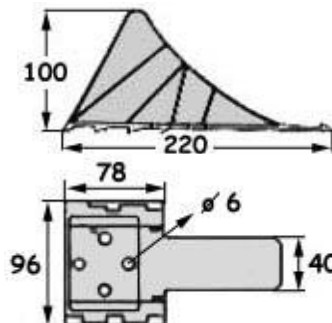

ΑΞΕΣΟΥΑΡ

ΤΑΚΟΣ ΠΛΑΣΤΙΚΟΣ ΜΕ ΒΑΣΗ

ΚΟΜΠΛΕ

ΚΩΔ: 001.850.100

(gr.260)