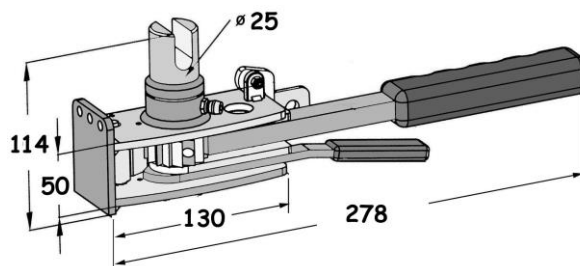

ΝΕΟΥ ΤΥΠΟΥ

ΚΩΔ: 017.830.001/ΑΡΙΣΤΕΡΗ

ΚΩΔ: 017.830.002/ΔΕΞΙΑ

(gr. 1,800)

(Η ΦΩΤΟΓΡΑΦΙΑ ΑΠΕΙΚΟΝΙΖΕΙ ΤΗΝ ΑΡΙΣΤΕΡΗ ΚΑΣΤΑΝΙΑ)