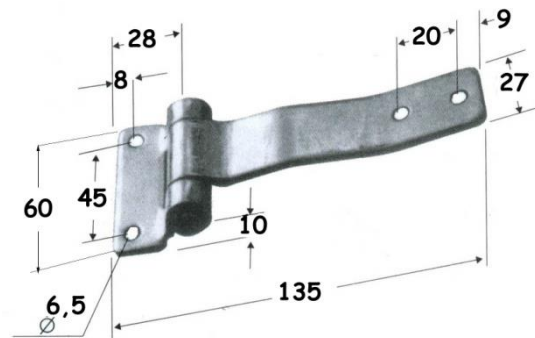

ΓΑΛΒΑΝΙΖΕ

ΚΩΔ: 008.260.001 (180mm)

(gr.420)