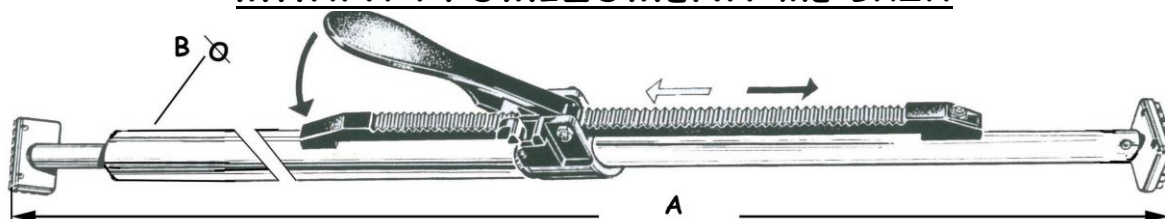

ΜΠΑΡΑ ΡΥΘΜΙΖΟΜΕΝΗ ΜΕ ΒΑΣΗ

ΑΛΟΥΜΙΝΙΟ ΚΩΔ: 017.156.001 [A:2350-2700, B:38Ø](gr.4,120)
ΣΙΔΕΡΟ ΚΩΔ: 017.156.300 [A:2350-2700, B:38Ø](gr.5,900)