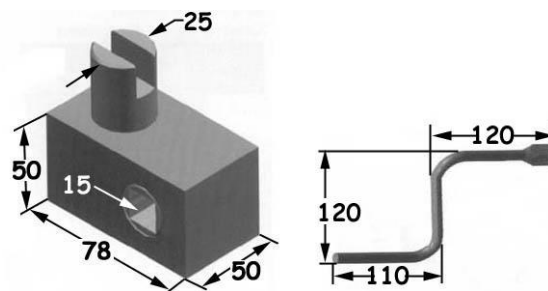

ΑΦΟΙ ΦΡΑΓΓΙΑ Ε.Ε.

ΕΙΣΑΓΩΓΗ - ΕΜΠΟΡΙΑ
ΕΙΔΩΝ ΑΜΑΞΟΠΟΙΪΑΣ

ΚΑΣΤΑΝΙΕΣ ΜΟΥΣΑΜΑ

ΤΕΤΡΑΓΩΝΗ (78X50X50)

ΚΩΔ: 008.834.100/ΑΡΙΣΤΕΡΗ-ΔΕΞΙΑ

(gr. 1,066)

ΚΩΔ: 017.835.000/MANΙΒΕΛΑ

(gr. 219)