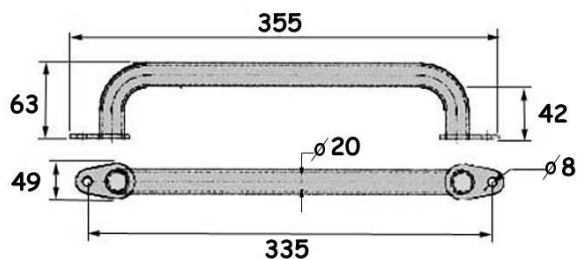

355mm INOX

ΚΩΔ: 017.801.000

(gr. 260)