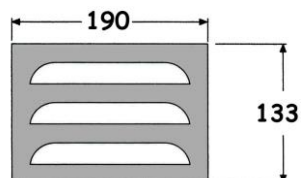

ΑΦΟΙ ΦΡΑΓΓΙΑ Ε.Ε.

ΕΙΣΑΓΩΓΗ - ΕΜΠΟΡΙΑ
ΕΙΔΩΝ ΑΜΑΞΟΠΟΙΪΑΣ

ΠΕΡΣΙΔΕΣ

ΑΛΟΥΜΙΝΙΟΥ Νο. 1

ΚΩΔ: 001.840.000

(gr. 60)

ΑΛΟΥΜΙΝΙΟΥ Νο. 2

ΚΩΔ: 001.840.001

(gr. 70)

INOX

ΚΩΔ: 008.841.000

(gr. 380)