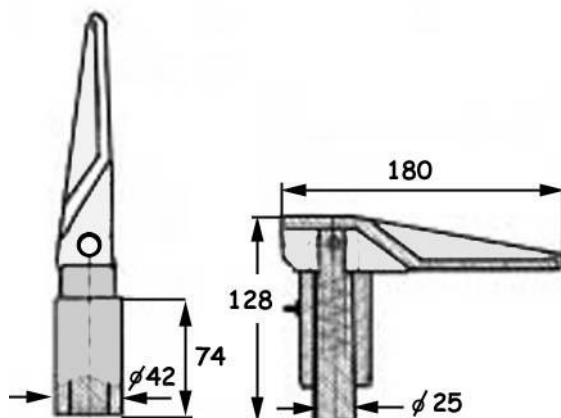

ΚΩΔ: 001.182.001

(gr. 540)

ΜΕΓΑΛΟΣ

ΚΩΔ: 017.182.001

(gr.1,360)

ΑΦΟΙ ΦΡΑΓΓΙΑ Ε.Ε.

ΕΙΣΑΓΩΓΗ - ΕΜΠΟΡΙΑ
ΕΙΔΩΝ ΑΜΑΞΟΠΟΙΪΑΣ

ΣΥΡΤΕΣ ΒΑΡΕΩΣ ΤΥΠΟΥ ΜΕ ΕΛΑΤΗΡΙΟ