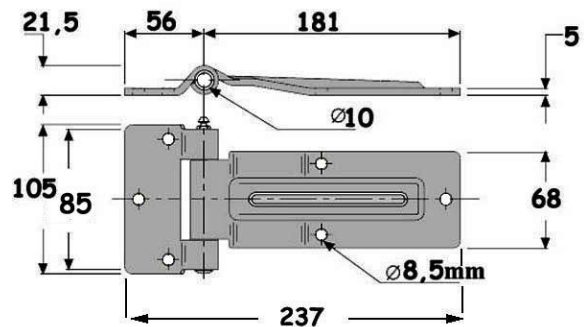

ΓΑΛΒΑΝΙΖΕ

ΚΩΔ: 017.261.000 (240mm)

(gr.840)