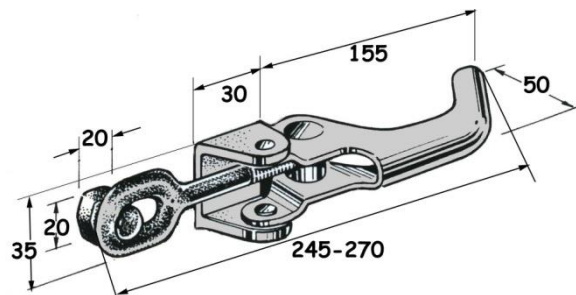

ΘΗΛΕΙΑ ΚΟΛΛΗΤΟ Β/Τ

ΚΟΜΠΛΕ

ΚΩΔ: 017.372.000

(gr.620)