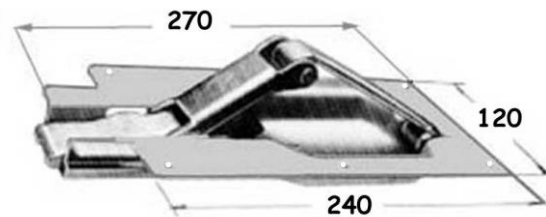

ΑΦΟΙ ΦΡΑΓΓΙΑ Ε.Ε.

ΕΙΣΑΓΩΓΗ - ΕΜΠΟΡΙΑ
ΕΙΔΩΝ ΑΜΑΞΟΠΟΙΪΑΣ

ΚΛΕΙΣΤΡΑ ΦΟΡΤΗΓΩΝ ΧΩΝΕΥΤΑ

ΧΩΡΙΣ ΑΝΤΙΚΡΙΣΜΑ

ΚΩΔ: 017.500.000

(gr.1,000)

ΜΕ ΑΝΤΙΚΡΙΣΜΑ

ΚΟΜΠΛΕ

ΚΩΔ: 008.510.000

(gr.1,520)