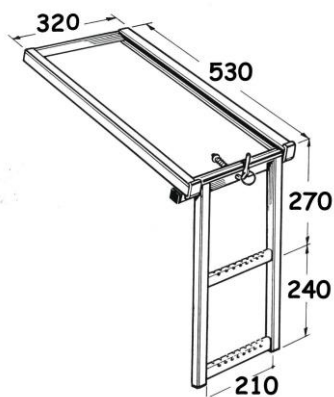

ΣΥΡΤΑΡΩΤΟ 2 ΠΑΤΗΜΑΤΩΝ

ΚΩΔ: 008.838.002

(gr. 5,040)