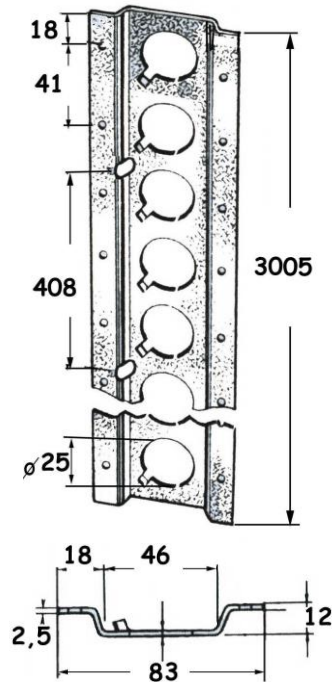

ΙΜΑΝΤΑΣ ΡΑΓΑΣ ΜΕ ΚΑΣΤΑΝΙΑ

ΚΩΔ: 017.151.000

5cm/4,00m - 1,7 Ton

ΓΑΝΤΖΟΣ ΡΑΓΑΣ ΜΕ ΚΡΙΚΟ

ΚΩΔ: 008.152.000

ΚΩΔ: 008.150.001
(gr.4,500)

ΙΜΑΝΤΑΣ ΜΕ ΚΑΣΤΑΝΙΑ

ΚΩΔΙΚΟΣ	ΠΛΑΤΟΣ	ΜΗΚΟΣ	ΙΚΑΝΟΤΗΤΑ
000.560.290	5cm	9m	6Ton
008.560.156	3,8cm	6m	3Ton