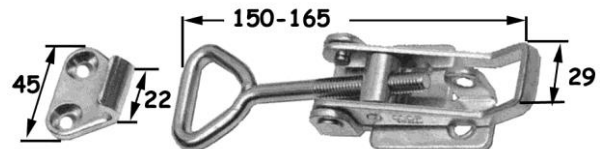

ΜΕΓΑΛΟ

ΓΑΛΒ. ΚΟΜΠΛΕ ΚΩΔ: 024.382.000
(gr.240)