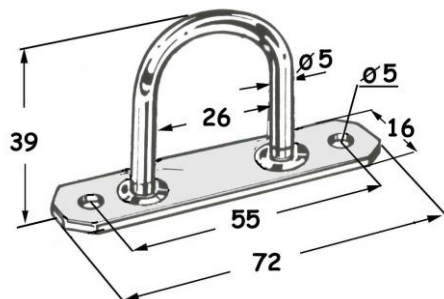

ΩΜΕΓΑ ΓΑΛΒΑΝΙΖΕ

ΚΩΔ: 008.825.002 (gr. 40)