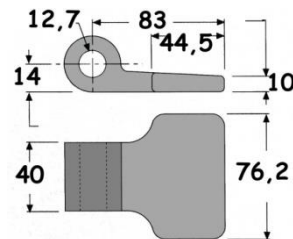

ΚΩΔ: 001.302.002 / ΒΑΣΗ ΜΕΓΑΛΗ

(gr.520)