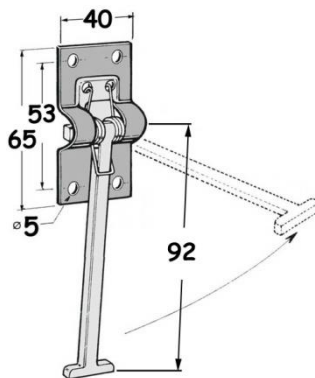

DOOR HOLDER ΜΕ ΕΛΑΤΗΡΙΟ

ΜΕΓΑΛΟ

ΣΩΜΑ-ΔΙΑΚΟΣΜΗΤΙΚΟ

ΓΑΛΒΑΝΙΖΕ ΚΩΔ: 017.122.000

(gr.60)

ΙΝΟΧ ΚΩΔ: 017.120.000

(gr.60)

ΑΝΤΙΚΡΙΣΜΑ- ΔΙΑΚΟΣΜΗΤΙΚΟ