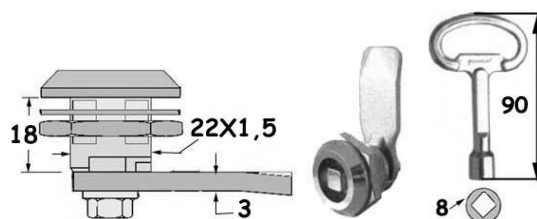

ΚΑΡΕ ΚΛΕΙΔΙ

ΚΛΕΙΔΑΡΙΑ ΚΩΔ: 015.632.000
(gr.80)

ΚΛΕΙΔΙ ΚΩΔ: 015.632.001
(gr.50)