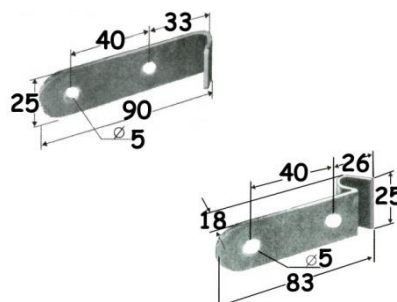

ΚΥΡΤΟ ΚΟΝΤΟ ΚΩΔ:020.333.002
(gr.60)

ΓΑΛΒΑΝΙΣΕ ΛΟΥΚΕΤΟΥ

ΚΟΜΠΛΕ ΚΩΔ: 020.334.000
(gr.116)

ΑΝΤΙΚΡΙΣΜΑΤΑ ΜΕΜΟΝΩΜΕΝΑ

ΙΣΙΟ ΜΑΚΡΥ ΚΩΔ:008.333.001
(gr.60)

ΚΥΡΤΟ ΜΑΚΡΥ ΚΩΔ:017.333.002
(gr.60)

ΑΦΟΙ ΦΡΑΓΓΙΑ Ε.Ε.

ΕΙΣΑΓΩΓΗ - ΕΜΠΟΡΙΑ
ΕΙΔΩΝ ΑΜΑΞΟΠΟΙΪΑΣ