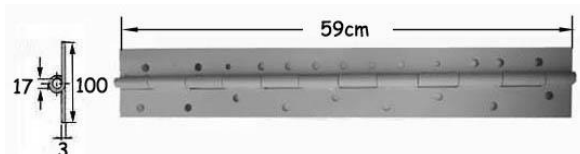

ΓΑΛΒΑΝΙΖΕ (ΒΑΜΜΕΝΟ)
(0.59m X 100mm X 3mm)
ΚΩΔ: 022.210.000

(gr.2,040)