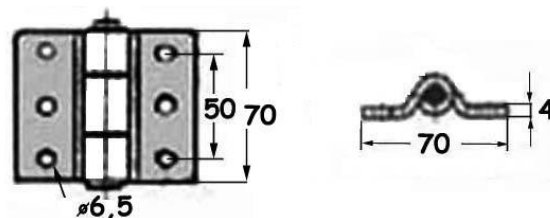

ΜΑΥΡΟΣ (50mm)

ΚΩΔ: 015.210.150 (gr.80)

ΓΑΛΒΑΝΙΖΕ(60mm) ΚΩΔ: 020.210.060 (gr.140)

INOX(60mm /3,5mm πάχος)
(gr.140) ΚΩΔ: 017.210.160

ΓΑΛΒΑΝΙΖΕ (60mm)

ΚΩΔ: 020.210.600 (gr.230)

ΓΑΛΒΑΝΙΖΕ (70mm)

ΚΩΔ: 020.210.070 (gr.236)