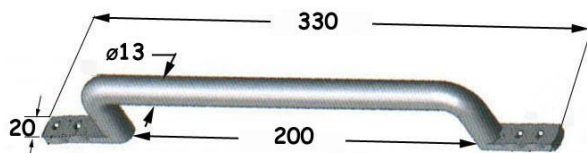

330mm ΑΛΟΥΜΙΝΙΟΥ

ΚΩΔ: 008.809.000

(gr. 120)