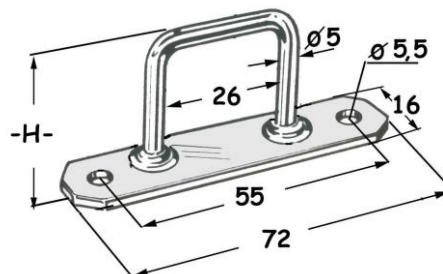

INOX

ΚΩΔ: 008.841.000

(gr. 380)

ΑΦΟΙ ΦΡΑΓΓΙΑ Ε.Ε.

ΕΙΣΑΓΩΓΗ - ΕΜΠΟΡΙΑ
ΕΙΔΩΝ ΑΜΑΞΟΠΟΙΪΑΣ

ΘΗΛΕΙΕΣ ΣΧΟΙΝΙΟΥ

ΤΕΤΡΑΓΩΝΗ

ΚΩΔ: 008.825.000 (-H-:24mm) (gr. 26)
ΚΩΔ: 008.825.100 (-H-:32mm) (gr. 30)
ΚΩΔ: 008.825.001 (-H-:37mm) (gr. 32)