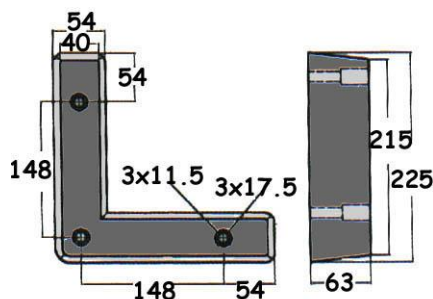

ROLLER

ΚΩΔ: 008.810.100 (gr. 4,820)

ΚΩΝΟΣ

ΚΩΔ: 017.810.000 (gr.160)

ΒΑΡΕΩΣ ΤΥΠΟΥ PVC (2,6Μ)

ΚΩΔ: 017.811.000 (Kg:6,480)

ΓΩΝΙΑ

ΚΩΔ: 012.810.000 (gr. 2,060)