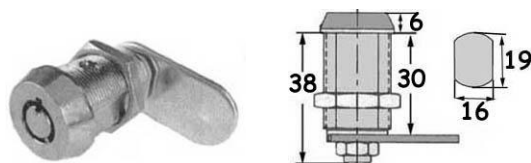

ΚΩΔ: 015.631.000

ΑΦΟΙ ΦΡΑΓΓΙΑ Ε.Ε.

ΕΙΣΑΓΩΓΗ - ΕΜΠΟΡΙΑ
ΕΙΔΩΝ ΑΜΑΞΟΠΟΙΪΑΣ

ΚΛΕΙΔΑΡΑΚΙΑ

ΜΕ ΣΥΝΔΥΑΣΜΟ

ΚΩΔ: 015.635.000

ΜΕ ΚΛΕΙΔΙ ΑΣΦΑΛΕΙΑΣ

ΚΩΔ: 015.636.000