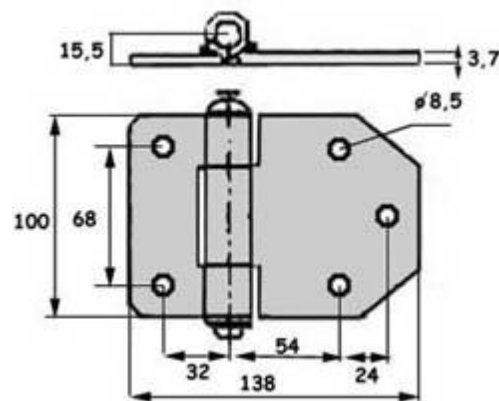

ΓΑΛΒΑΝΙΖΕ ΚΩΔ: 008.210.100 (100mm)
(gr.580)