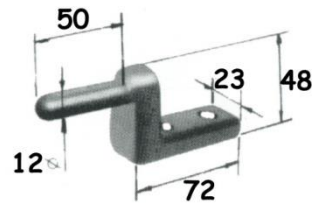

ΑΦΟΙ ΦΡΑΓΓΙΑ Ε.Ε.

ΕΙΣΑΓΩΓΗ - ΕΜΠΟΡΙΑ
ΕΙΔΩΝ ΑΜΑΞΟΠΟΙΪΑΣ

ΜΕΝΤΕΣΕΔΕΣ ΓΙΑ ΠΑΡΑΠΕΤΙΑ

ΚΩΔ: 017.302.000 / ΑΡΣΕΝΙΚΟ

(gr.210)

ΚΩΔ: 017.302.001 / ΘΗΛΥΚΟ

(gr.187)

ΚΩΔ: 017.302.002 / ΛΑΜΑΚΙ

(gr.40)

ΚΩΔ: 001.303.100 ΚΟΜΠΛΕ

(gr.520)

ΤΡΕΪΛΕΡ

ΚΩΔ: 000.304.000 ΚΟΜΠΛΕ

(gr.280)