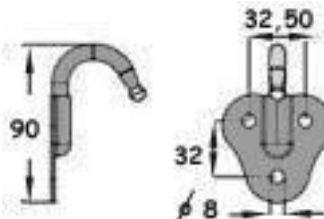

ΓΑΝΤΖΟΣ ΚΑΡΟΤΣΑΣ ΜΕΓΑΛΗ ΒΑΣΗ

ΚΩΔ: 019.824.000

(gr. 60)

ΑΣΦΑΛΕΙΑ ΑΠΛΗ

2MM	ΚΩΔ: 007.750.002
3MM	ΚΩΔ: 007.750.003
4MM	ΚΩΔ: 007.750.004
5MM	ΚΩΔ: 007.750.005
6MM	ΚΩΔ: 007.750.006
8MM	ΚΩΔ: 007.750.008
10MM	ΚΩΔ: 007.750.010