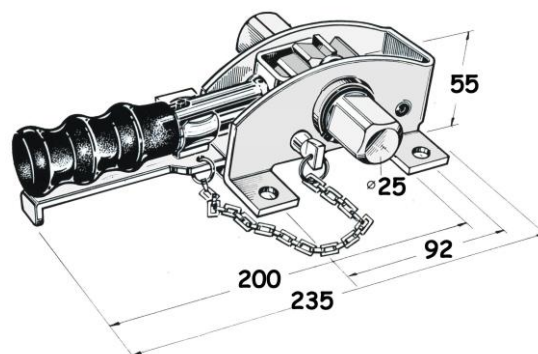

(gr. 1,740)

ΒΑΡΕΩΣ ΤΥΠΟΥ

ΚΩΔ: 010.830.000/ΑΡΙΣΤ-ΔΕΞΙΑ

(gr. 2,580)

ΒΑΡΕΩΣ ΤΥΠΟΥ-ΣΠΑΣΤΟ ΧΕΡΙ

ΚΩΔ: 012.830.000/ΑΡΙΣΤ-ΔΕΞΙΑ

(gr. 2,960)

ΠΡΟΣΦΟΡΑ