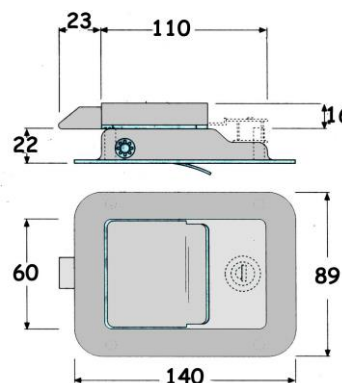

(140mm X 89mm)

ΓΑΛΒΑΝΙΖΕ

ΚΩΔ: 001.650.000

(gr.420)

ΜΑΥΡΗ

ΚΩΔ: 018.650.004

(gr.420)

ΜΑΥΡΗ

ΚΩΔ: 020.650.000

ΜΕ ΕΣΩΤΕΡΙΚΟ ΧΕΡΟΥΛΙ

(gr.480)

ΧΩΡΙΣ ΚΛΕΙΔΙ

ΚΩΔ: 001.651.000

(gr.350)

INOX

ΚΩΔ: 020.650.003

ΜΕ ΕΣΩΤΕΡΙΚΟ ΧΕΡΟΥΛΙ

(gr.420)