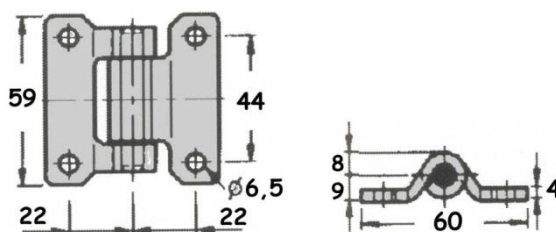

ΓΑΛΒΑΝΙΖΕ(60mm) ΚΩΔ: 020.210.060 (gr.140)

INOX(60mm /3,5mm πάχος)
(gr.140) ΚΩΔ: 017.210.160