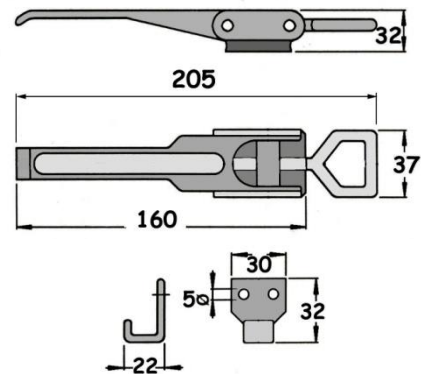

ΑΦΟΙ ΦΡΑΓΓΙΑ Ε.Ε.

ΕΙΣΑΓΩΓΗ - ΕΜΠΟΡΙΑ
ΕΙΔΩΝ ΑΜΑΞΟΠΟΙΪΑΣ

ΚΛΕΙΣΤΡΑ ΡΥΘΜΙΖΟΜΕΝΑ

ΘΗΛΕΙΑ

ΚΟΜΠΛΕ

ΚΩΔ: 017.372.100

(gr.300)

ΘΗΛΕΙΑ ΚΟΛΛΗΤΟ Β/Τ

ΚΟΜΠΛΕ

ΚΩΔ: 017.372.000

(gr.620)