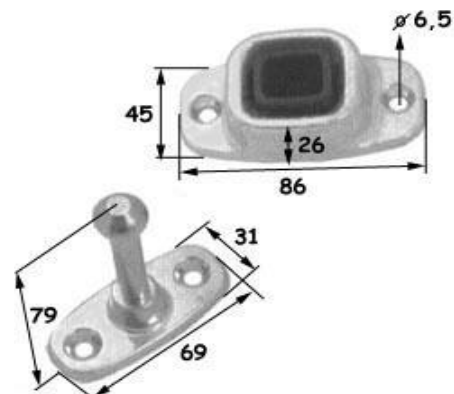

ΑΦΟΙ ΦΡΑΓΓΙΑ Ε.Ε.

ΕΙΣΑΓΩΓΗ - ΕΜΠΟΡΙΑ
ΕΙΔΩΝ ΑΜΑΞΟΠΟΙΪΑΣ

DOOR HOLDER

ΚΟΥΜΠΩΤΟ ΠΛΑΣΤΙΚΟ

ΚΟΜΠΛΕ ΚΩΔ: 017.110.100

ΚΟΥΜΠΩΤΟ ΜΕΤΑΛΛΙΚΟ

ΚΟΜΠΛΕ ΚΩΔ: 017.111.100

ΚΟΥΜΠΩΤΟ ΑΛΟΥΜΙΝΙΟ

ΚΟΜΠΛΕ ΚΩΔ: 018.112.100

(gr.140)

ΜΕ ΜΕΓΑΛΟ ΜΠΡΑΤΣΟ

ΚΩΔ: 008.124.000

(gr.2120)