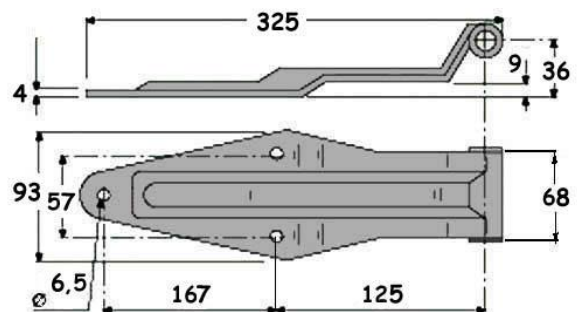

ΑΦΟΙ ΦΡΑΓΓΙΑ Ε.Ε.

ΕΙΣΑΓΩΓΗ - ΕΜΠΟΡΙΑ
ΕΙΔΩΝ ΑΜΑΞΟΠΟΙΪΑΣ

ΜΕΝΤΕΣΕΔΕΣ ΜΕΓΑΛΟΙ

ΙΝΟΧ ΜΕ ΒΑΣΗ ΒΙΔΩΤΗ

ΚΩΔ: 008.271.000 ΛΑΜΑ (325mm)

(gr.1,020)

ΚΩΔ: 008.271.001 ΒΑΣΗ/ΒΙΔΑ

(gr.365)