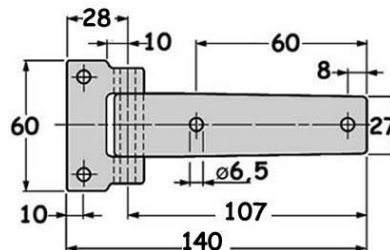

ΙΝΟΧ

ΚΩΔ: 017.251.001 (140mm)

(gr.180)