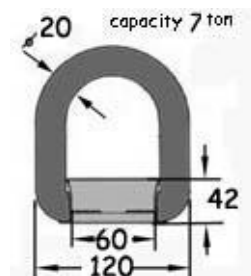

ΕΙΣΑΓΩΓΗ - ΕΜΠΟΡΙΑ
ΕΙΔΩΝ ΑΜΑΞΟΠΟΙΪΑΣ

ΘΗΛΕΙΕΣ ΣΧΟΙΝΙΟΥ ΒΑΡΕΩΣ ΤΥΠΟΥ

ΧΩΝΕΥΤΗ

ΚΩΔ: 017.829.000 (gr. 460)

ΠΤΥΣΣΟΜΕΝΗ Β/Τ 12,5ΜΜ

ΚΩΔ: 001.828.001 (gr.640)

ΠΤΥΣΣΟΜΕΝΗ FERRY ΚΟΛΛΗΤΗ

ΚΩΔ: 017.828.102 (gr.1,200)