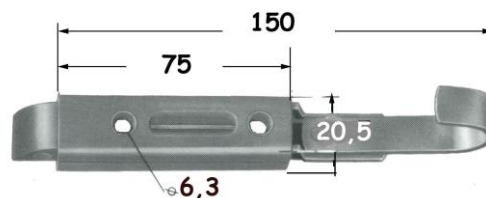

ΜΙΚΡΟΣ ΜΕ ΑΓΚΙΣΤΡΟ

ΚΩΔ: 010.171.000 (75mm)

(gr. 160)