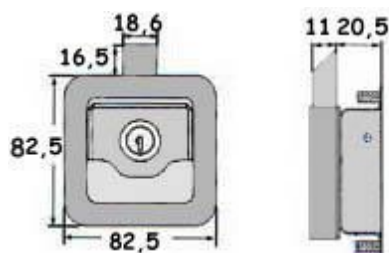

(140mm X 108mm)

INOX
(gr.480)

ΚΩΔ: 008.655.001

(146mm X 114mm)

ΓΑΛΒΑΝΙΖΕ

ΚΩΔ: 008.656.000

(gr.580)

(170mm X 111mm)

ΓΑΛΒΑΝΙΖΕ ΜΕ ΓΑΝΤΖΟ

ΚΩΔ: 020.657.000

(gr.614)

(82,5mm X 82,5mm)

INOX

ΚΩΔ: 008.652.000

(gr.320)

ΜΕ 4 ΕΣΩΤΕΡΙΚΕΣ ΒΙΔΕΣ Μ5 (73mm X 52,6mm)