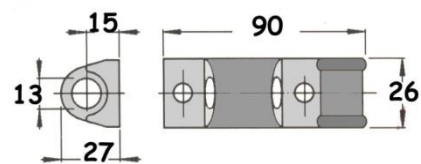

ΚΩΔ: 017.300.001 / ΘΗΛΥΚΟ

(gr.160)

ΚΩΔ: 017.300.002 / ΛΑΜΑΚΙ

(gr.60)