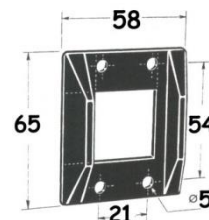

ΑΦΟΙ ΦΡΑΓΓΙΑ Ε.Ε.

ΕΙΣΑΓΩΓΗ - ΕΜΠΟΡΙΑ
ΕΙΔΩΝ ΑΜΑΞΟΠΟΙΪΑΣ

DOOR HOLDER ΜΕ ΕΛΑΤΗΡΙΟ

ΜΕΓΑΛΟ

ΣΩΜΑ-ΔΙΑΚΟΣΜΗΤΙΚΟ

ΓΑΛΒΑΝΙΖΕ ΚΩΔ: 017.122.000

(gr.60)

ΙΝΟΧ ΚΩΔ: 017.120.000

(gr.60)

ΑΝΤΙΚΡΙΣΜΑ- ΔΙΑΚΟΣΜΗΤΙΚΟ

ΓΑΛΒΑΝΙΖΕ ΚΩΔ: 017.122.001

(gr.80)

ΙΝΟΧ ΚΩΔ: 017.120.001

(gr.80)