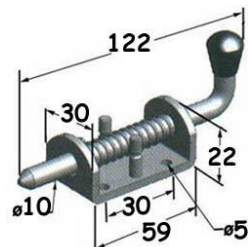

ΑΦΟΙ ΦΡΑΓΓΙΑ Ε.Ε.

ΕΙΣΑΓΩΓΗ - ΕΜΠΟΡΙΑ
ΕΙΔΩΝ ΑΜΑΞΟΠΟΙΪΑΣ

ΣΥΡΤΕΣ ΒΑΡΕΩΣ ΤΥΠΟΥ ΜΕ ΕΛΑΤΗΡΙΟ

ΜΙΝΙ ΙΝΟΧ

ΚΩΔ: 020.180.000

(gr.120)

ΜΙΚΡΟΣ

ΓΑΛΒΑΝΙΖΕ

ΚΩΔ: 008.190.000

(gr.360)

ΙΝΟΧ

ΚΩΔ: 017.190.001

(gr.360)

ΜΕΓΑΛΟΣ ΓΑΛΒΑΝΙΖΕ

ΚΩΔ: 008.181.001

(gr.680)