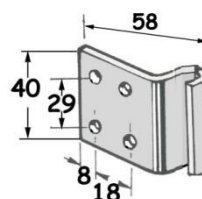

ΑΝΤΙΚΡΙΣΜΑ ΚΥΡΤΟ

ΚΩΔ:008.360.002

(gr.80)