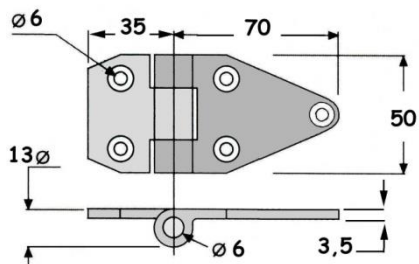

(gr.2,040)

ΑΦΟΙ ΦΡΑΓΓΙΑ Ε.Ε.

ΕΙΣΑΓΩΓΗ - ΕΜΠΟΡΙΑ
ΕΙΔΩΝ ΑΜΑΞΟΠΟΙΪΑΣ

ΜΕΝΤΕΣΕΔΕΣ ΤΥΠΟΥ ΚΑΠΩ

ΓΑΛΒΑΝΙΖΕ (50 mm) (ΚΟΝΤΟ - ΜΑΚΡΥ)

ΚΩΔ: 017.210.050 (gr.160)

ΓΑΛΒΑΝΙΖΕ (50mm)

ΚΩΔ: 017.210.052 (gr.100)