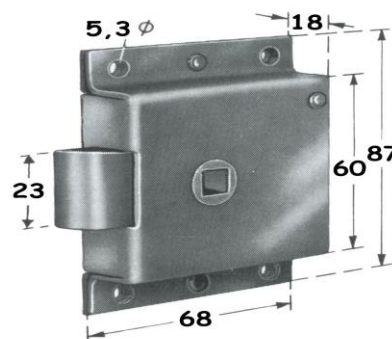

ΤΕΤΡΑΓΩΝΗ ΓΑΛΒΑΝΙΖΕ

ΚΩΔ: 017.610.001   (gr.260)