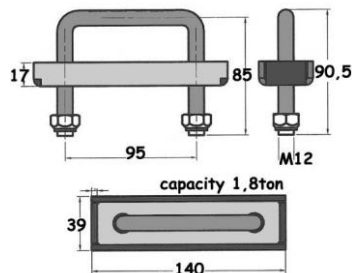

ΘΗΛΕΙΕΣ ΣΧΟΙΝΙΟΥ ΒΑΡΕΩΣ ΤΥΠΟΥ

ΧΩΝΕΥΤΗ

ΚΩΔ: 017.829.000 (gr. 460)