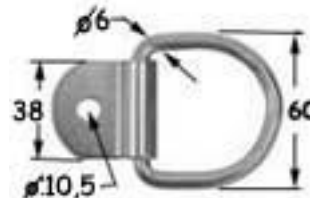

ΚΩΔ: 008.828.000 (gr. 33)

ΙΜΑΝΤΑ ΠΤΥΣΣΟΜΕΝΗ 6MM

ΚΩΔ: 001.828.002 (gr. 70)

ΠΤΥΣΣΟΜΕΝΗ 2 ΤΕΜ. ΟΡΙΖΟΝΤΙΑ

ΚΩΔ: 008.828.001 (gr. 40)

ΠΤΥΣΣΟΜΕΝΗ ΜΙΑΣ ΟΠΗΣ 6MM

ΚΩΔ: 020.828.000 (gr. 68)

ΠΤΥΣΣΟΜΕΝΗ 2 ΤΕΜ. 6MM