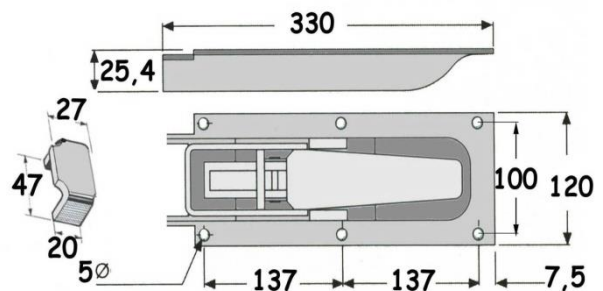

ΜΕ ΑΝΤΙΚΡΙΣΜΑ

ΚΟΜΠΛΕ

ΚΩΔ: 008.510.000

(gr.1,520)