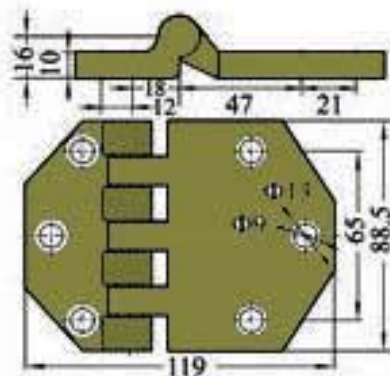

ΙΡΙΔΙΟ ΚΩΔ: 022.210.088 (88mm)
(gr.700)