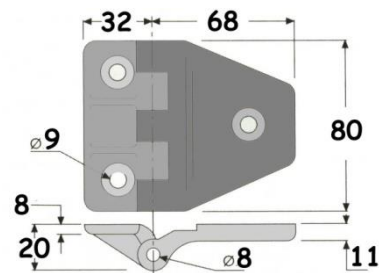

ΑΦΟΙ ΦΡΑΓΓΙΑ Ε.Ε.

ΕΙΣΑΓΩΓΗ - ΕΜΠΟΡΙΑ
ΕΙΔΩΝ ΑΜΑΞΟΠΟΙΪΑΣ

ΜΕΝΤΕΣΕΔΕΣ ΠΛΑΣΤΙΚΟΙ

ΜΙΚΡΟΣ ΤΖΑΜΙΩΝ

ΠΛΑΣΤΙΚΟΣ ΚΩΔ: 001.220.003

(gr.90)

ΣΕΤ ΒΙΔΕΣ ΚΩΔ: 001.220.004

ΠΤΥΣΣΟΜΕΝΟΙ ΠΑΡΑΘΥΡΩΝ

ΠΛΑΣΤΙΚΟΣ ΚΩΔ: 001.220.005

(gr.120)