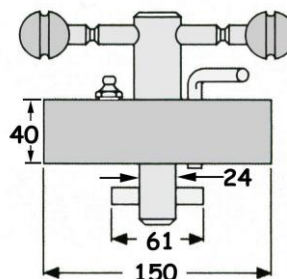

ΑΦΟΙ ΦΡΑΓΓΙΑ Ε.Ε.

ΕΙΣΑΓΩΓΗ - ΕΜΠΟΡΙΑ
ΕΙΔΩΝ ΑΜΑΞΟΠΟΙΪΑΣ

ΚΑΣΤΑΝΙΕΣ ΜΟΥΣΑΜΑ

ΚΟΠΙΛΙΑΣ

ΚΩΔ: 007.831.001/ΑΡΙΣΤΕΡΗ

ΚΩΔ: 007.831.002/ΔΕΞΙΑ

(gr. 1,740)

ΒΑΡΕΩΣ ΤΥΠΟΥ

ΚΩΔ: 010.830.000/ΑΡΙΣΤ-ΔΕΞΙΑ

(gr. 2,580)

ΒΑΡΕΩΣ ΤΥΠΟΥ-ΣΠΑΣΤΟ ΧΕΡΙ

ΚΩΔ: 012.830.000/ΑΡΙΣΤ-ΔΕΞΙΑ

(gr. 2,960)

ΠΡΟΣΦΟΡΑ

5,00€+Φ.Π.Α.