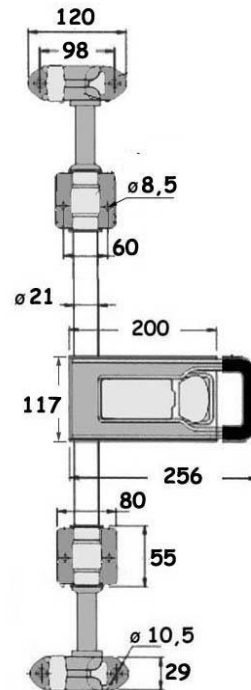

ΑΦΟΙ ΦΡΑΓΓΙΑ Ε.Ε.

ΕΙΣΑΓΩΓΗ - ΕΜΠΟΡΙΑ
ΕΙΔΩΝ ΑΜΑΞΟΠΟΙΪΑΣ

DOOR GEAR

ΓΑΛΒΑΝΙΖΕ ΜΕ ΧΟΥΦΤΑ

ΑΡΙΣΤΕΡΟ - ΔΕΞΙ   ΚΩΔ: 020.131.000
(gr.3,620)

ΓΑΛΒΑΝΙΖΕ   (ΓΙΑ ΣΩΛΗΝΑ 18mm)

ΑΡΙΣΤΕΡΟ - ΔΕΞΙ   ΚΩΔ: 017.147.000
(gr.2,740)