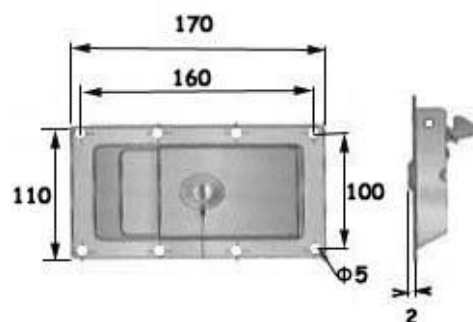

(170mm X 111mm)

ΓΑΛΒΑΝΙΖΕ ΜΕ ΓΑΝΤΖΟ

ΚΩΔ: 020.657.000

(gr.614)