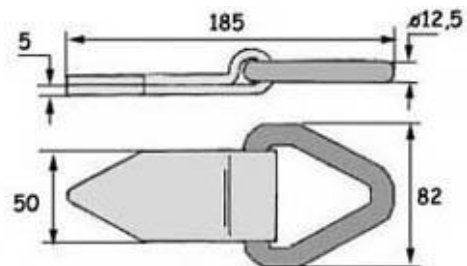

ΕΙΣΑΓΩΓΗ - ΕΜΠΟΡΙΑ
ΕΙΔΩΝ ΑΜΑΞΟΠΟΙΪΑΣ

ΘΗΛΕΙΕΣ ΣΧΟΙΝΙΟΥ ΒΑΡΕΩΣ ΤΥΠΟΥ

ΧΩΝΕΥΤΗ

ΚΩΔ: 017.829.000 (gr. 460)

ΠΤΥΣΣΟΜΕΝΗ Β/Τ 12,5ΜΜ

ΚΩΔ: 001.828.001 (gr.640)

ΠΤΥΣΣΟΜΕΝΗ FERRY ΚΟΛΛΗΤΗ

ΚΩΔ: 017.828.102 (gr.1,200)