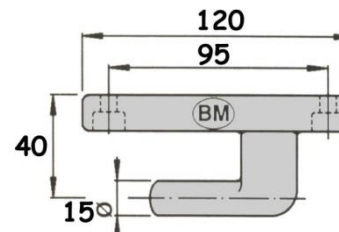

ΒΑΡΥΣ ΤΥΠΟΣ (1)

ΚΩΔ: 008.301.000 / ΑΡΣΕΝΙΚΟ

(gr.420)