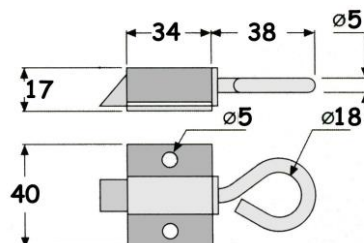

ΓΙΑ ΝΤΙΖΕΣ

ΚΩΔ: 013.172.000 (67mm)

(gr. 120)

ΓΙΑ ΝΤΙΖΕΣ

ΚΩΔ: 013.170.000 (75,5mm)

(gr. 150)

ΜΙΚΡΟΣ ΜΕ ΑΓΚΙΣΤΡΟ

ΚΩΔ: 010.171.000 (75mm)