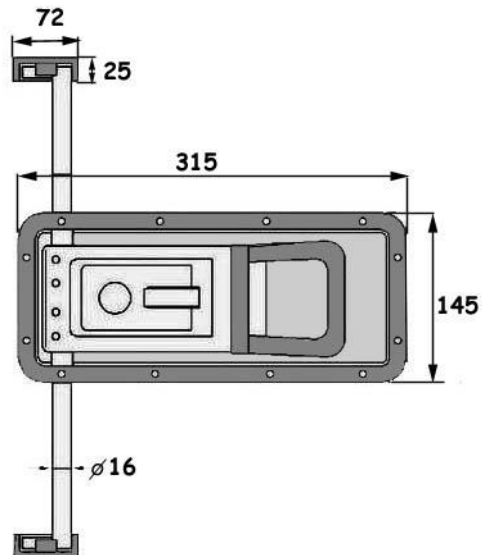

DOOR GEAR

ΧΩΝΕΥΤΟ

INOX

ΚΩΔ: 023.145.001

(gr.1,780)