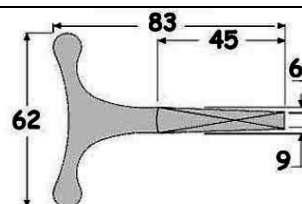

ΑΝΟΙΚΤΗΡΙ ΤΑΥ

ΜΙΚΡΟ

ΚΩΔ: 001.720.000

(gr.70)