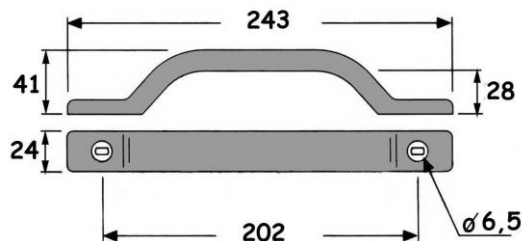

330mm ΑΛΟΥΜΙΝΙΟΥ

ΚΩΔ: 008.809.000

(gr. 120)

243mm ΠΛΑΣΤΙΚΗ

ΚΩΔ: 001.803.000

(gr. 40)

355mm INOX

ΚΩΔ: 017.801.000