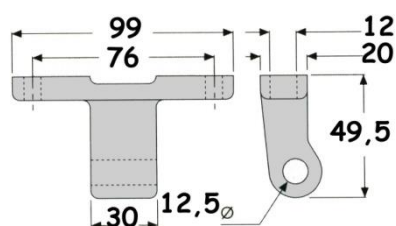

ΚΩΔ: 001.303.100 ΚΟΜΠΛΕ

(gr.520)