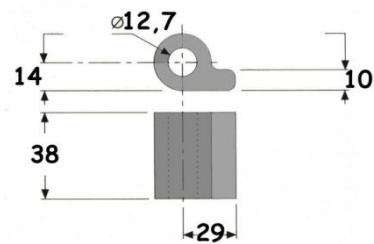

ΚΩΔ: 001.302.001 / ΒΑΣΗ ΜΙΚΡΗ

(gr.210)