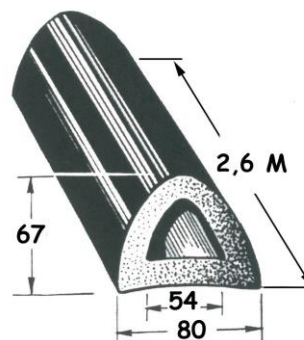

ROLLER

ΚΩΔ: 008.810.100 (gr. 4,820)

ΚΩΝΟΣ

ΚΩΔ: 017.810.000 (gr.160)

ΒΑΡΕΩΣ ΤΥΠΟΥ PVC (2,6Μ)

ΚΩΔ: 017.811.000 (Kg:6,480)

ΓΩΝΙΑ

ΚΩΔ: 012.810.000 (gr. 2,060)