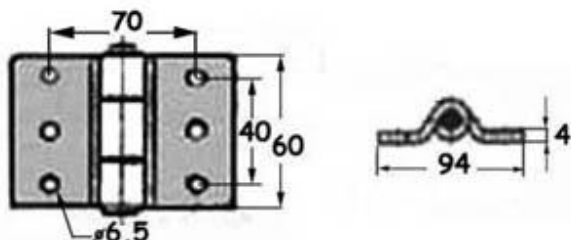

ΜΑΥΡΟΣ (50mm)

ΚΩΔ: 015.210.150 (gr.80)

ΓΑΛΒΑΝΙΖΕ(60mm) ΚΩΔ: 020.210.060 (gr.140)

INOX(60mm /3,5mm πάχος)
(gr.140) ΚΩΔ: 017.210.160

ΓΑΛΒΑΝΙΖΕ (60mm)

ΚΩΔ: 020.210.600 (gr.230)

ΓΑΛΒΑΝΙΖΕ (70mm)

ΚΩΔ: 020.210.070 (gr.236)