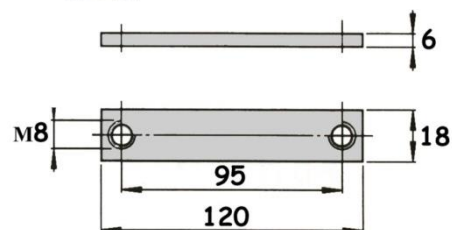

ΚΩΔ: 008.301.002 / ΛΑΜΑΚΙ

(gr.100)