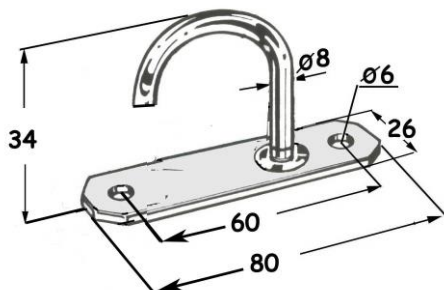

ΓΑΝΤΖΟΣ ΙΝΟΧ

ΚΩΔ: 000.827.100 (gr. 60)