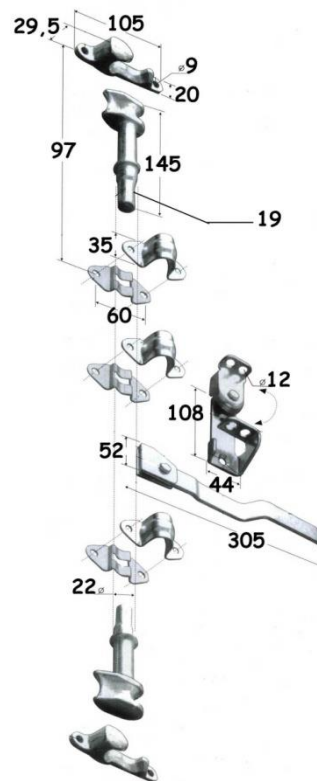

ΓΑΛΒΑΝΙΖΕ

ΑΡΙΣΤΕΡΟ - ΔΕΞΙ

ΚΩΔ: 008.131.000

(gr.2,800)