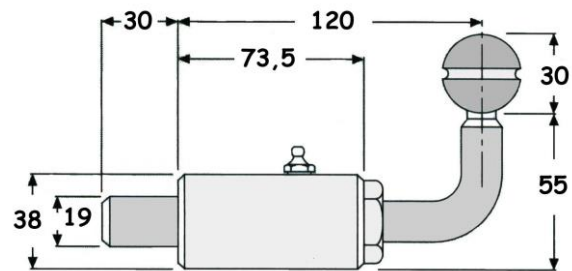

ΜΕΓΑΛΟΣ

ΚΩΔ: 001.182.001

(gr. 540)