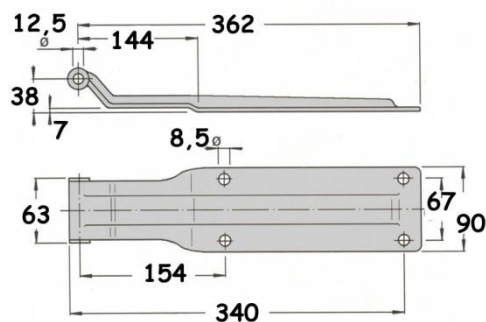

(gr.365)

ΑΦΟΙ ΦΡΑΓΓΙΑ Ε.Ε.

ΕΙΣΑΓΩΓΗ - ΕΜΠΟΡΙΑ
ΕΙΔΩΝ ΑΜΑΞΟΠΟΙΪΑΣ

ΜΕΝΤΕΣΕΔΕΣ ΜΕΓΑΛΟΙ

ΓΑΛΒΑΝΙΖΕ

ΚΩΔ: 017.270.005 (362mm)

(gr.1,020)

ΒΑΣΗ ΒΙΔΩΤΗ