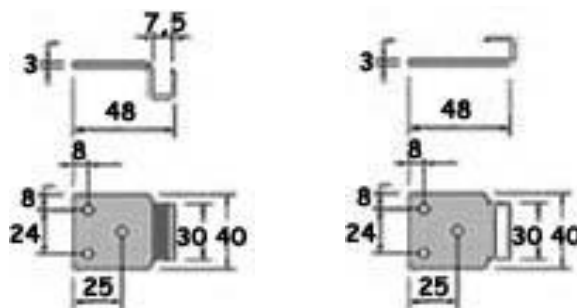

ΑΝΤΙΚΡΙΣΜΑΤΑ ΜΕΜΟΝΩΜΕΝΑ

ΙΣΙΟ ΚΟΝΤΟ ΚΩΔ:020.333.001
(gr.60)

ΚΥΡΤΟ ΚΟΝΤΟ ΚΩΔ:020.333.002
(gr.60)