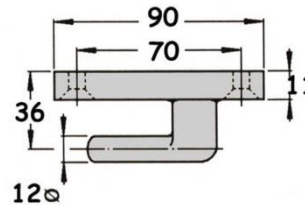

ΑΦΟΙ ΦΡΑΓΓΙΑ Ε.Ε.

ΕΙΣΑΓΩΓΗ - ΕΜΠΟΡΙΑ
ΕΙΔΩΝ ΑΜΑΞΟΠΟΙΪΑΣ

ΜΕΝΤΕΣΕΔΕΣ ΓΙΑ ΠΑΡΑΠΕΤΙΑ

ΕΛΑΦΡΥΣ ΤΥΠΟΣ (1)

ΚΩΔ: 017.300.000 / ΑΡΣΕΝΙΚΟ

(gr.240)

ΚΩΔ: 017.300.001 / ΘΗΛΥΚΟ

(gr.160)

ΚΩΔ: 017.300.002 / ΛΑΜΑΚΙ

(gr.60)

ΒΑΡΥΣ ΤΥΠΟΣ (1)

ΚΩΔ: 008.301.000 / ΑΡΣΕΝΙΚΟ

(gr.420)

ΚΩΔ: 008.301.001 / ΘΗΛΥΚΟ

(gr.360)

ΚΩΔ: 008.301.002 / ΛΑΜΑΚΙ

(gr.100)