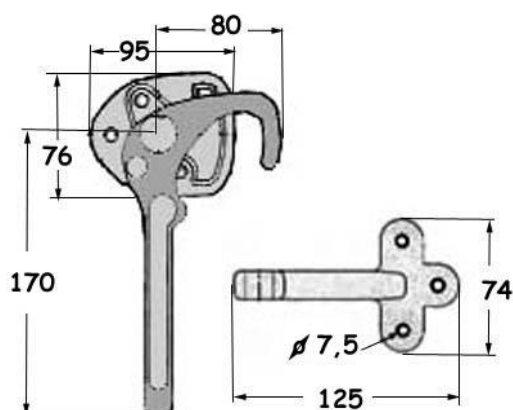

ΑΡΙΣΤΕΡΟ

ΚΩΔ: 017.537.200

ΔΕΞΙ

ΚΩΔ: 001.536.000

(gr.700)

ΑΝΤΙΚΡΙΣΜΑ ΓΩΝΙΑΚΟ

ΚΩΔ: 017.537.001

(gr.240)

(Η ΦΩΤΟΓΡΑΦΙΑ ΑΠΕΙΚΟΝΙΖΕΙ ΤΟ ΑΡΙΣΤΕΡΟ ΚΛΕΙΣΤΡΟ)