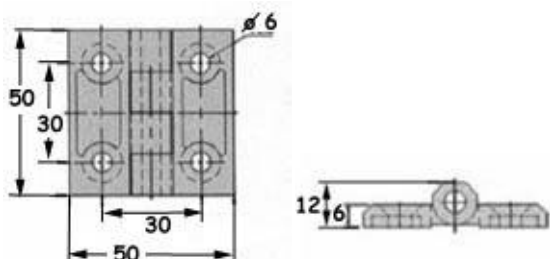

ΜΑΥΡΟΣ (50mm)

ΚΩΔ: 015.210.150 (gr.80)