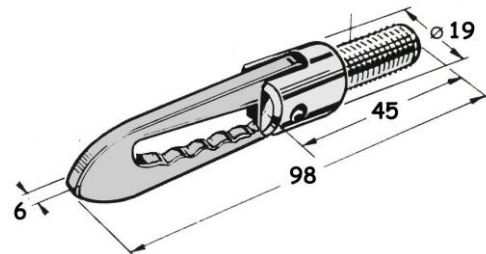

ΑΣΦΑΛΕΙΕΣ ΠΟΡΤΑΣ

ΠΕΙΡΟΣ ΠΤΥΣΣΟΜΕΝΟΣ

ΚΩΔ: 017.780.000

(gr. 100)