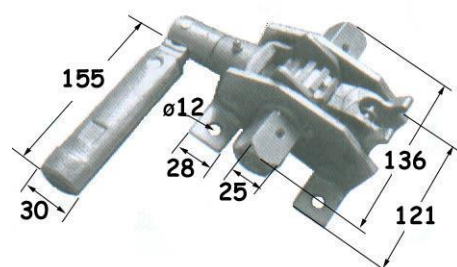

(gr. 1,740)

ΒΑΡΕΩΣ ΤΥΠΟΥ

ΚΩΔ: 010.830.000/ΑΡΙΣΤ-ΔΕΞΙΑ

(gr. 2,580)

ΒΑΡΕΩΣ ΤΥΠΟΥ-ΣΠΑΣΤΟ ΧΕΡΙ

ΚΩΔ: 012.830.000/ΑΡΙΣΤ-ΔΕΞΙΑ

(gr. 2,960)

ΠΡΟΣΦΟΡΑ