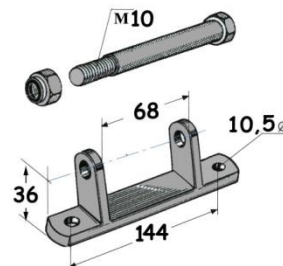

ΚΩΔ: 008.271.001 ΒΑΣΗ/ΒΙΔΑ

(gr.365)