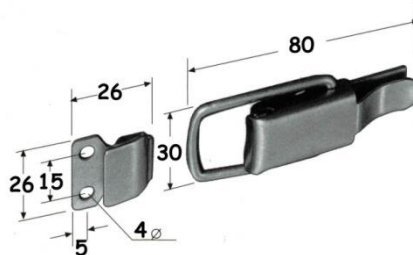

ΚΟΜΠΛΕ ΚΩΔ: 000.501.000

(gr.60)

INOX

ΚΟΜΠΛΕ ΚΩΔ: 008.322.000

(gr.65)

ΟΡΙΖΟΝΤΙΑ ΒΑΣΗ ΓΑΛΒΑΝΙΖΕ

ΚΩΔ: 019.336.000

(gr.60)