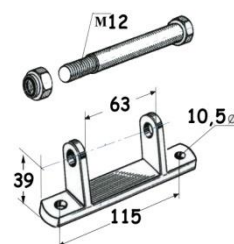

ΒΑΣΗ ΒΙΔΩΤΗ

ΚΩΔ: 008.270.003 (2ΤΕΜ)

(gr.420)