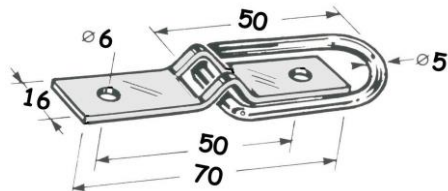

ΚΩΔ: 008.828.000 (gr. 33)

ΙΜΑΝΤΑ ΠΤΥΣΣΟΜΕΝΗ 6MM

ΚΩΔ: 001.828.002 (gr. 70)

ΠΤΥΣΣΟΜΕΝΗ 2 ΤΕΜ. ΟΡΙΖΟΝΤΙΑ

ΚΩΔ: 008.828.001 (gr. 40)

ΠΤΥΣΣΟΜΕΝΗ ΜΙΑΣ ΟΠΗΣ 6MM

ΚΩΔ: 020.828.000 (gr. 68)

ΠΤΥΣΣΟΜΕΝΗ 2 ΤΕΜ. 6MM