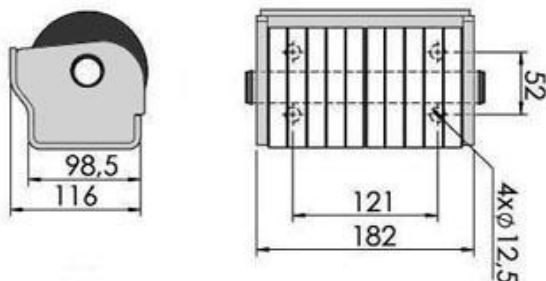

ROLLER

ΚΩΔ: 008.810.100 (gr. 4,820)