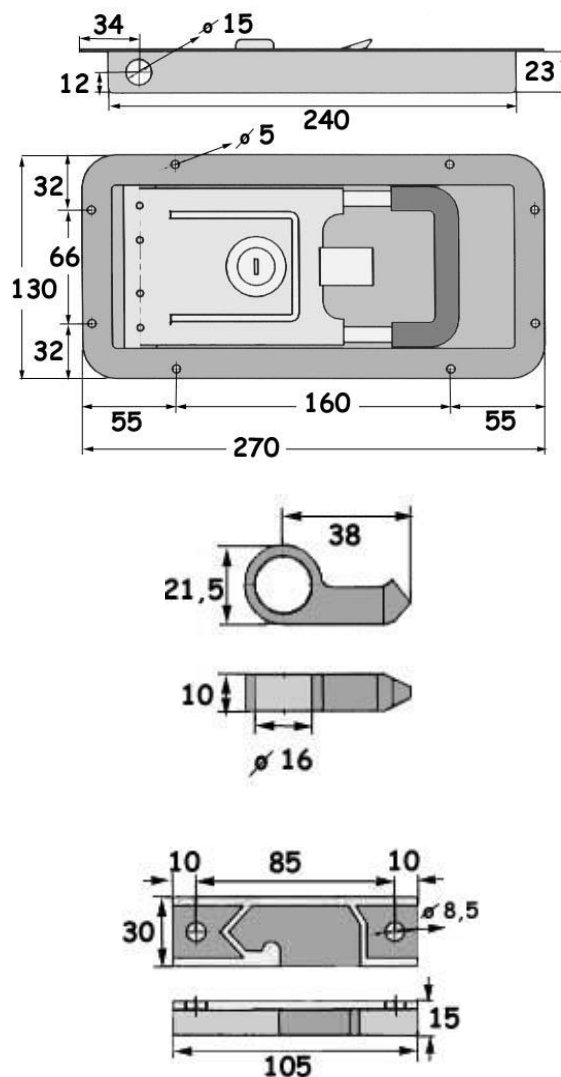

ΧΩΝΕΥΤΟ

INOX

ΚΩΔ: 017.145.001

(gr.1,500)