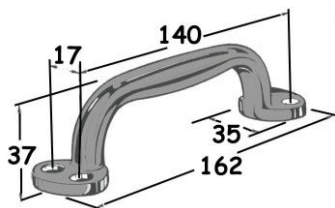

ΛΑΒΕΣ

162mm ΑΛΟΥΜΙΝΙΟ ΜΑΥΡΗ

ΚΩΔ: 008.807.00

(gr. 75)