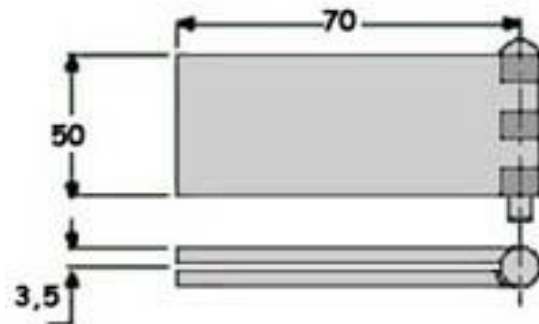

ΑΦΟΙ ΦΡΑΓΓΙΑ Ε.Ε.

ΕΙΣΑΓΩΓΗ - ΕΜΠΟΡΙΑ
ΕΙΔΩΝ ΑΜΑΞΟΠΟΙΪΑΣ

ΜΕΝΤΕΣΕΔΕΣ ΒΑΡΕΩΣ ΤΥΠΟΥ ΣΙΔΗΡΟΙ

ΚΩΔ: 001.200.050 (50mm)

(gr.240)

ΚΩΔ: 019.200.040 (40mm)

(gr.160)

ΚΩΔ: 019.200.050 (50mm)