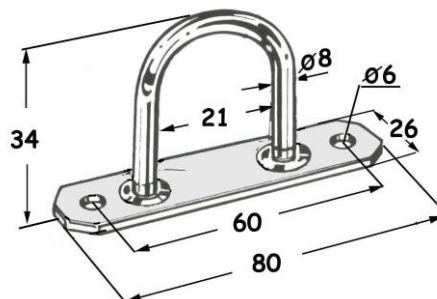

ΩΜΕΓΑ ΙΝΟΧ

ΚΩΔ: 000.825.102 (gr. 60)