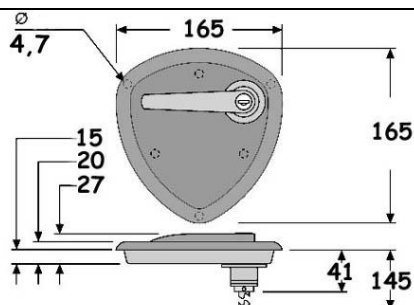

ΧΩΝΕΥΤΗ

ΜΕ ΚΛΕΙΔΙ

ΚΩΔ: 001.700.000

(gr.460)