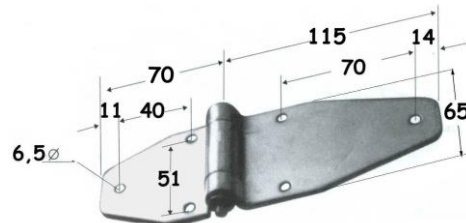

(gr.420)

ΑΦΟΙ ΦΡΑΓΓΙΑ Ε.Ε.

ΕΙΣΑΓΩΓΗ - ΕΜΠΟΡΙΑ
ΕΙΔΩΝ ΑΜΑΞΟΠΟΙΪΑΣ

ΜΕΝΤΕΣΕΔΕΣ ΤΥΠΟΥ ΚΑΠΩ

ΚΟΝΤΟ - ΜΑΚΡΥ

ΓΑΛΒΑΝΙΖΕ ΚΩΔ: 017.210.065 (65mm)
ΙΝΟΧ ΚΩΔ: 022.210.165 (65mm)
(gr.300)

ΜΑΚΡΥ - ΜΑΚΡΥ

ΓΑΛΒΑΝΙΖΕ ΚΩΔ: 017.210.066 (65mm)
ΙΝΟΧ ΚΩΔ: 008.210.166 (65mm)
(gr.365)