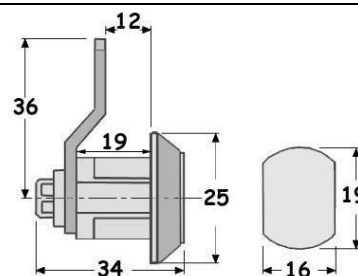

ΜΕ ΓΛΩΣΣΑ

ΜΕ ΚΛΕΙΔΙ ΚΩΔ: 001.630.001
ΙΔΙΟ ΚΛΕΙΔΙ ΚΩΔ: 001.630.002
(gr.75)