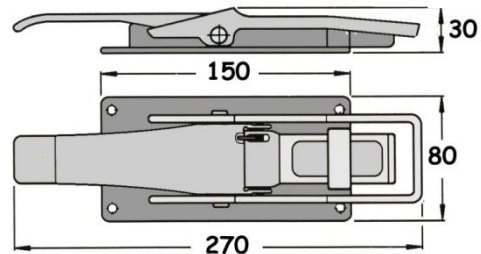

ΑΝΤΙΚΡΙΣΜΑ ΚΟΛΛΗΤΟ

ΚΩΔ: 017.530.002

(gr.60)

ΑΝΤΙΚΡΙΣΜΑ ΒΙΔΩΤΟ

ΚΩΔ: 017.530.001

(gr.100)