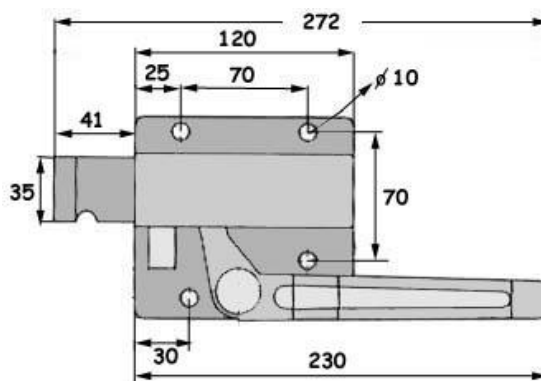

ΥΔΡΑΥΛΙΚΗΣ ΠΟΡΤΑΣ (gr.1,300)

ΑΡΙΣΤΕΡΟ
ΔΕΞΙ

ΚΩΔ: 017.538.000
ΚΩΔ: 017.537.000

(Η ΦΩΤΟΓΡΑΦΙΑ ΑΠΕΙΚΟΝΙΖΕΙ ΤΟ ΔΕΞΙ ΚΛΕΙΣΤΡΟ)