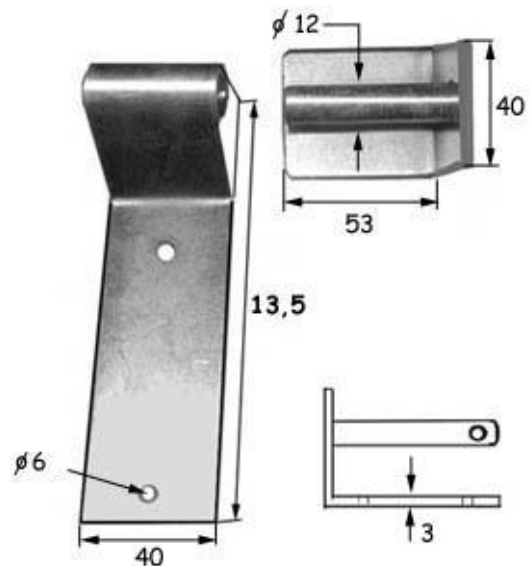

ΤΡΕΪΛΕΡ

ΚΩΔ: 000.304.000 ΚΟΜΠΛΕ

(gr.280)