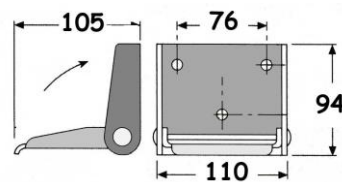

ΜΙΚΡΟ

ΚΩΔ: 001.835.000

(gr. 450)