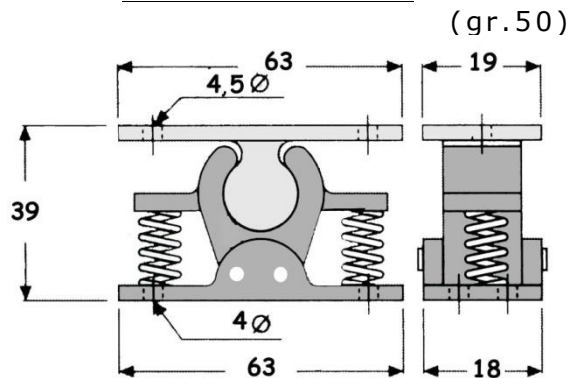

(gr.620)

ΑΦΟΙ ΦΡΑΓΓΙΑ Ε.Ε.

ΕΙΣΑΓΩΓΗ - ΕΜΠΟΡΙΑ
ΕΙΔΩΝ ΑΜΑΞΟΠΟΙΪΑΣ

DOOR HOLDER

ΚΟΥΜΠΩΤΟ ΠΛΑΣΤΙΚΟ

ΚΟΜΠΛΕ ΚΩΔ: 017.110.100

ΚΟΥΜΠΩΤΟ ΜΕΤΑΛΛΙΚΟ

ΚΟΜΠΛΕ ΚΩΔ: 017.111.100