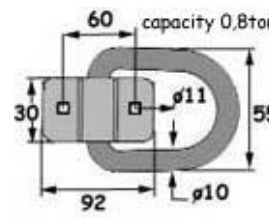

ΠΤΥΣΣΟΜΕΝΗ 2 ΤΕΜ. Β/Τ 10MM

ΚΩΔ: 017.828.000 (gr.180)