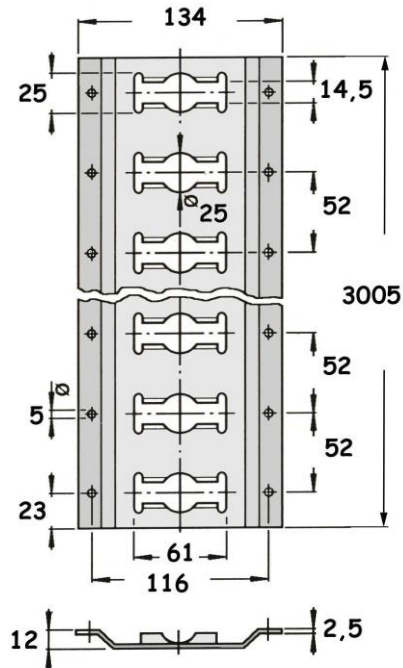

ΙΜΑΝΤΑΣ ΡΑΓΑΣ ΜΕ ΚΑΣΤΑΝΙΑ

ΚΩΔ: 017.151.000

5cm/4,00m - 1,7 Ton

ΓΑΝΤΖΟΣ ΡΑΓΑΣ ΜΕ ΚΡΙΚΟ

ΚΩΔ: 008.152.000

ΚΩΔ: 008.150.001
(gr.4,500)

ΙΜΑΝΤΑΣ ΜΕ ΚΑΣΤΑΝΙΑ

ΚΩΔΙΚΟΣ	ΠΛΑΤΟΣ	ΜΗΚΟΣ	ΙΚΑΝΟΤΗΤΑ
000.560.290	5cm	9m	6Ton
008.560.156	3,8cm	6m	3Ton