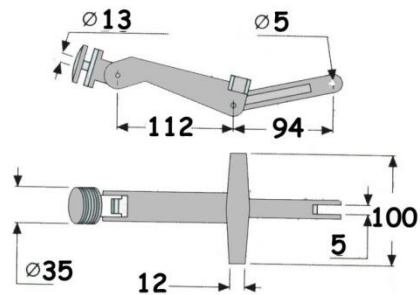

(gr.90)

ΣΕΤ ΒΙΔΕΣ ΚΩΔ: 001.220.004

ΠΤΥΣΣΟΜΕΝΟΙ ΠΑΡΑΘΥΡΩΝ

ΠΛΑΣΤΙΚΟΣ ΚΩΔ: 001.220.005

(gr.120)

ΑΦΟΙ ΦΡΑΓΓΙΑ Ε.Ε.

ΕΙΣΑΓΩΓΗ - ΕΜΠΟΡΙΑ
ΕΙΔΩΝ ΑΜΑΞΟΠΟΙΪΑΣ

ΚΛΕΙΣΤΡΑ ΦΟΡΤΗΓΩΝ ΧΩΝΕΥΤΑ