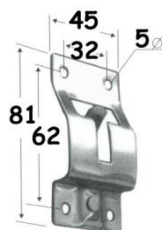

ΑΝΤΙΚΡΙΣΜΑ- ΔΙΑΚΟΣΜΗΤΙΚΟ

ΓΑΛΒΑΝΙΖΕ ΚΩΔ: 017.122.001

(gr.80)

ΙΝΟΧ ΚΩΔ: 017.120.001

(gr.80)