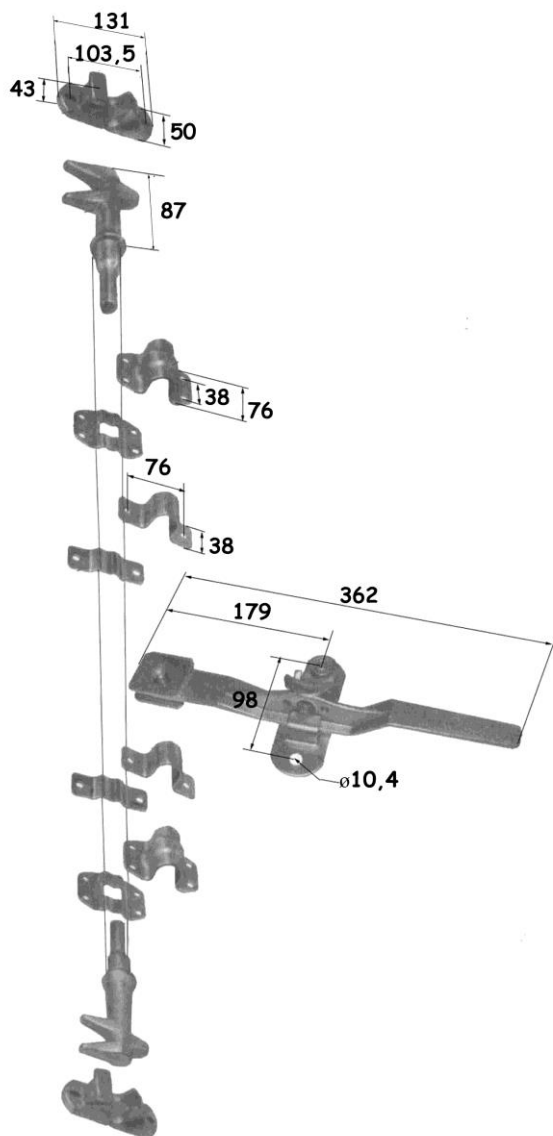

DOOR GEAR ΕΞΩΤΕΡΙΚΟ (ΓΙΑ ΣΩΛΗΝΑ Ø27)

ΜΕΓΑΛΟ

ΓΑΛΒΑΝΙΖΕ ΑΡΙΣΤΕΡΟ - ΔΕΞΙ
ΚΩΔ: 008.135.000
(gr.5,600)