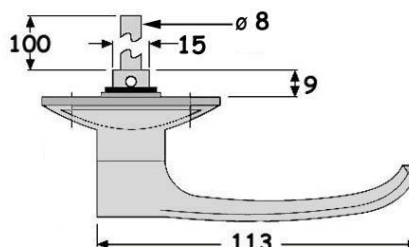

ΑΦΟΙ ΦΡΑΓΓΙΑ Ε.Ε.

ΕΙΣΑΓΩΓΗ - ΕΜΠΟΡΙΑ
ΕΙΔΩΝ ΑΜΑΞΟΠΟΙΪΑΣ

ΜΠΕΤΟΥΓΙΕΣ

ΜΕ ΙΔΙΟ ΚΛΕΙΔΙ 38mm

ΚΩΔ: 001.701.001

ΜΕ ΚΛΕΙΔΙ 38mm ΕΣΩΤΕΡΙΚΟ ΣΠΕΙΡΩΜΑ

ΚΩΔ: 015.701.000

ΜΕ ΚΛΕΙΔΙ 44mm

ΚΩΔ: 001.701.002

ΜΕ ΚΛΕΙΔΙ 44,5mm

ΚΩΔ: 015.701.002

(gr.240)

ΜΕΓΑΛΗ ΤΑΥ

ΜΕ ΚΛΕΙΔΙ 44,5mm

ΚΩΔ: 001.710.000

ΚΟΝΤΟ ΚΑΡΕ ΚΩΔ: 015.710.100

ΜΑΚΡΥ ΚΑΡΕ ΚΩΔ: 015.710.000

ΓΛΩΣΣΑ ΚΑΙ ΣΠΕΙΡΩΜΑ ΚΩΔ: 015.710.200

ΙΔΙΟ ΚΛΕΙΔΙ 44,5mm

ΚΩΔ: 001.710.001

(gr.250)

ΜΙΚΡΗ ΤΑΥ

ΜΕ ΚΛΕΙΔΙ 38mm

ΚΩΔ: 001.711.000

(gr.230)

ΧΩΝΕΥΤΗ

ΜΕ ΚΛΕΙΔΙ

ΚΩΔ: 001.700.000

(gr.460)