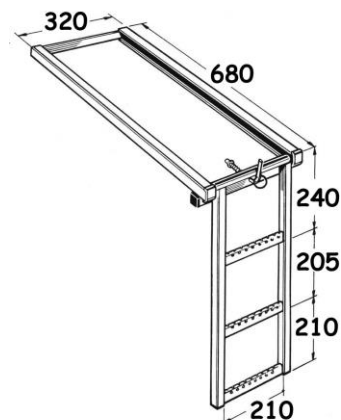

ΣΥΡΤΑΡΩΤΟ 3 ΠΑΤΗΜΑΤΩΝ

ΚΩΔ: 008.838.003

(gr. 5,680)