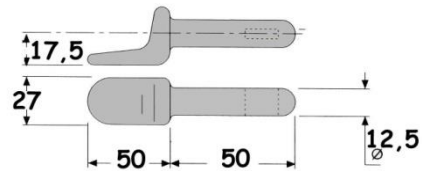

ΑΦΟΙ ΦΡΑΓΓΙΑ Ε.Ε.

ΕΙΣΑΓΩΓΗ - ΕΜΠΟΡΙΑ
ΕΙΔΩΝ ΑΜΑΞΟΠΟΙΪΑΣ

ΜΕΝΤΕΣΕΔΕΣ ΓΙΑ ΠΑΡΑΠΕΤΙΑ ΚΟΛΗΤΟΙ

ΚΩΔ: 001.302.000 / ΠΕΙΡΟΣ

(gr.140)

ΚΩΔ: 001.302.001 / ΒΑΣΗ ΜΙΚΡΗ

(gr.210)

ΚΩΔ: 001.302.002 / ΒΑΣΗ ΜΕΓΑΛΗ

(gr.520)

ΚΩΔ: 008.302.101 / ΠΕΙΡΟΣ

(gr.360)

ΚΩΔ: 008.302.100 / ΒΑΣΗ

(gr.420)