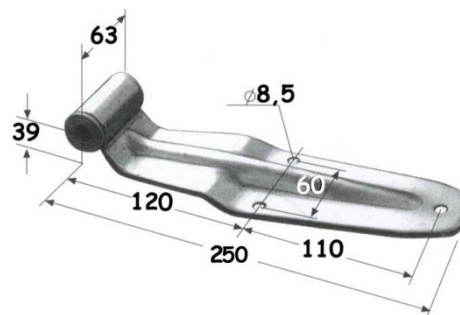

ΓΑΛΒΑΝΙΖΕ

ΚΩΔ: 017.270.000 (300mm)

(gr.700)